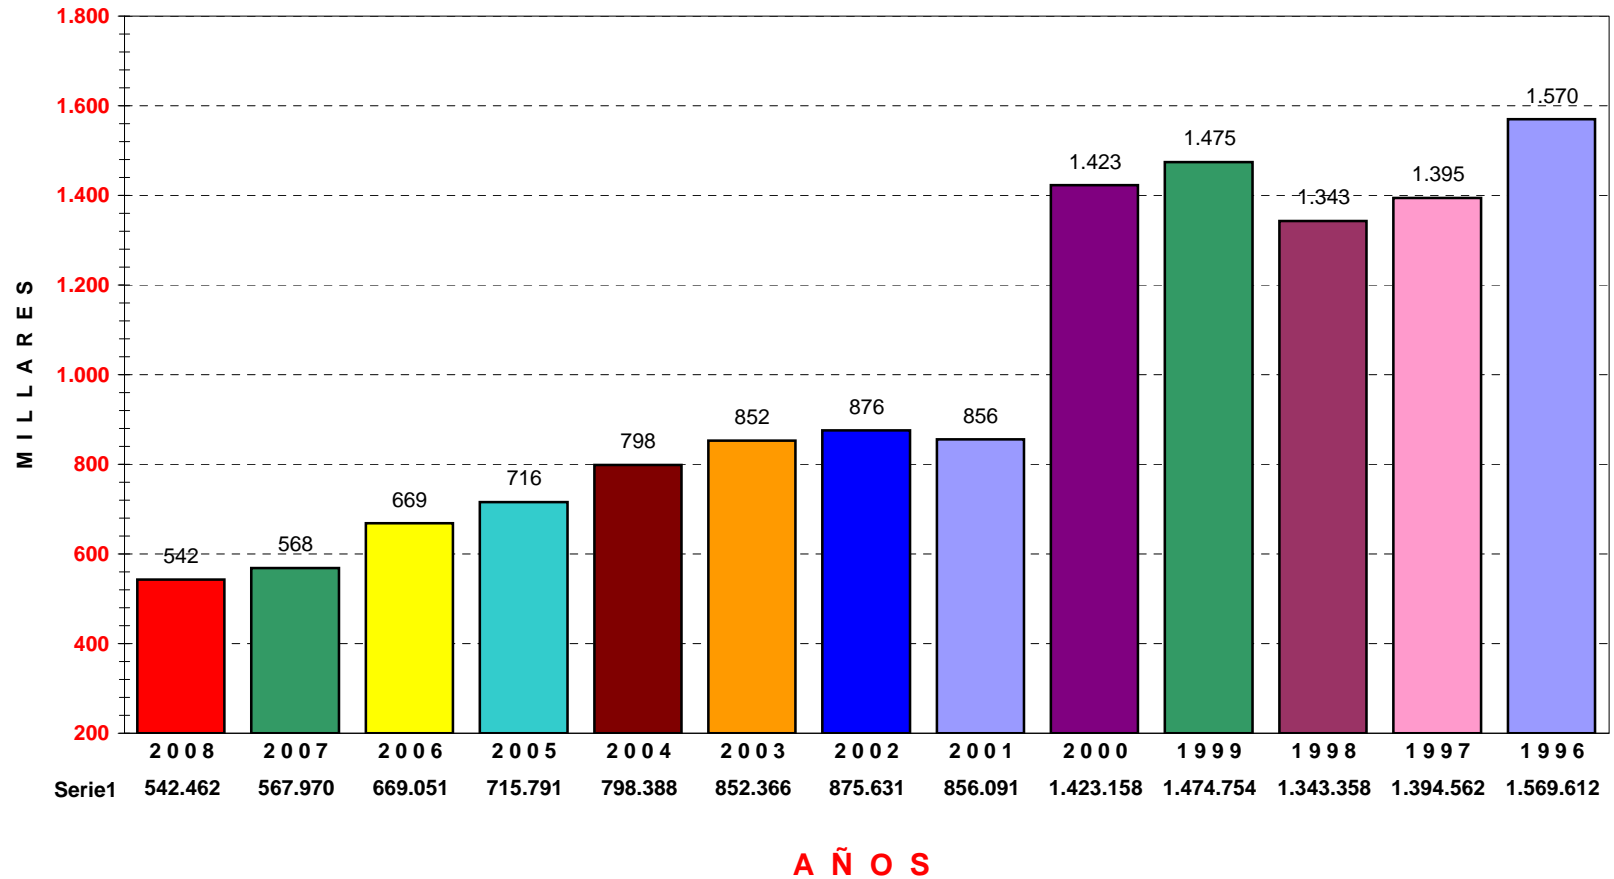

ASOCIACION ESPAÑOLA DE MERCADOS DE GANADO

A.S.E.M.G.A.

TOTAL NUMERO DE CABEZAS Y VALORES

2008	VACUNO	OVINO-CAPRINO	PORCINO	EQUINO	TOTAL
NUMERO DE CABEZAS	501.228	26.611	3.946	10.677	542.462
VALOR MEDIO	370	12	117	524	353
VALOR TOTAL CONCURRENCIA	185.311.300	331.274	461.172	5.599.836	191.703.582

CONCURRENCIA DE AÑOS ANTERIORES

AÑOS	VACUNO	OVINO-CAPRINO	PORCINO	EQUINO	TOTAL
2007	519.133	34.717	4.195	9.925	567.970
2006	601.475	50.528	5.105	11.943	669.051
2005	635.952	61.021	4.996	13.822	715.791
2004	705.983	71.983	5.573	14.849	798.388
2003	708.704	122.551	6.034	15.077	852.366
2002	700.332	155.264	2.827	17.208	875.631
2001	596.858	238.895	2.276	18.062	856.091
2000	797.014	603.445	3.315	19.384	1.423.158
1999	848.190	603.444	3.830	19.290	1.474.754
1998	666.473	653.118	4.070	19.697	1.343.358
1997	739.370	619.776	14.441	20.975	1.394.562
1996	764.199	764.679	21.077	19.657	1.569.612

ASOCIACION ESPAÑOLA DE MERCADOS DE GANADO

A.S.E.M.G.A.

CONCURRENCIA POR ESPECIES

ASOCIACION ESPAÑOLA DE MERCADOS DE GANADO

A.S.E.M.G.A.

COMPARATIVA AÑOS ANTERIORES

ASOCIACION ESPAÑOLA DE MERCADOS DE GANADO

A.S.E.M.G.A.

Serie1

542.462

567.970

669.051

715.791

798.388

852.366

875.631