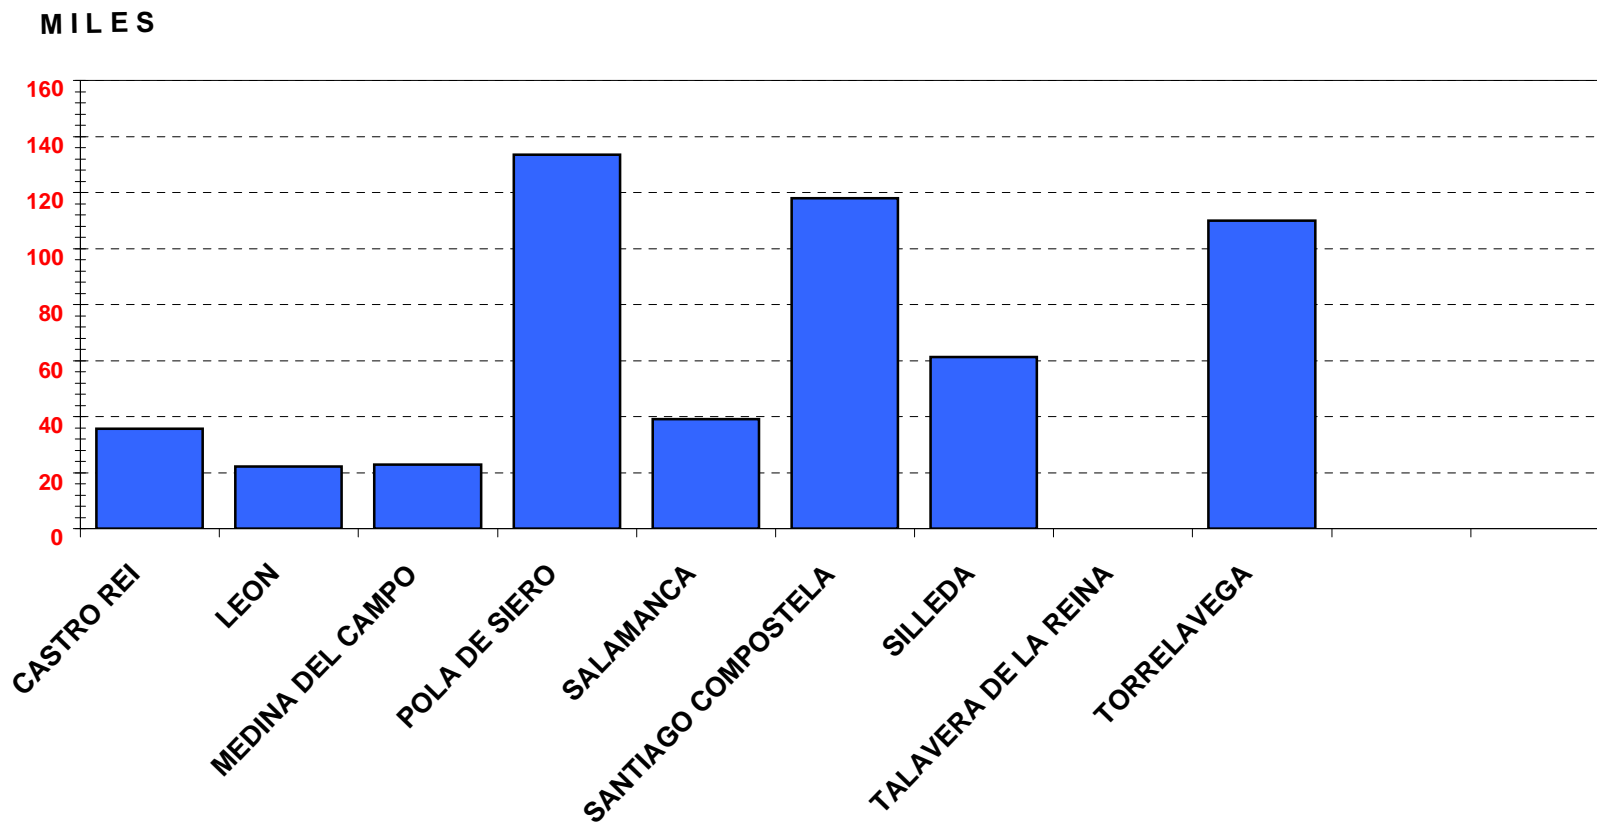

856.091

1.423.158

1.474.754

1.343.358

1.394.562

1.569.612

COMPARATIVA AÑOS ANTERIORES

ASOCIACION ESPAÑOLA DE MERCADOS DE GANADO

A.S.E.M.G.A.

CONCURRENCIA DE GANADO POR MERCADO

2008	VACUNO MAYOR	VACUNO MENOR	OVINO CAPRINO	PORCINO	EQUINO	TOTAL MERCADO
CASTRO REI	265	32.734	0	2.145	596	35.740
LEON	3.499	14.548			4.166	22.213
MEDINA DEL CAMPO			22.962			22.962
POLA DE SIERO	35.809	97.370	21		208	133.408
SALAMANCA	7.835	31.198				39.033
SANTIAGO COMPOSTELA	16.356	94.557	3.517	1.801	1.670	117.901
SILLEDA	16.444	44.738				61.182
TALAVERA DE LA REINA	*	*	*	*	*	0
TORRELAVEGA	38.350	67.525	111		4.037	110.023
T O T A L E S	118.558	382.670	26.611	3.946	10.677	542.462

** El Mercado de Talavera de la Reina no ha tenido actividad durante el año 2008

ASOCIACION ESPAÑOLA DE MERCADOS DE GANADO

A.S.E.M.G.A.

CONCURRENCIA GANADO POR MERCADO

ASOCIACION ESPAÑOLA DE MERCADOS DE GANADO