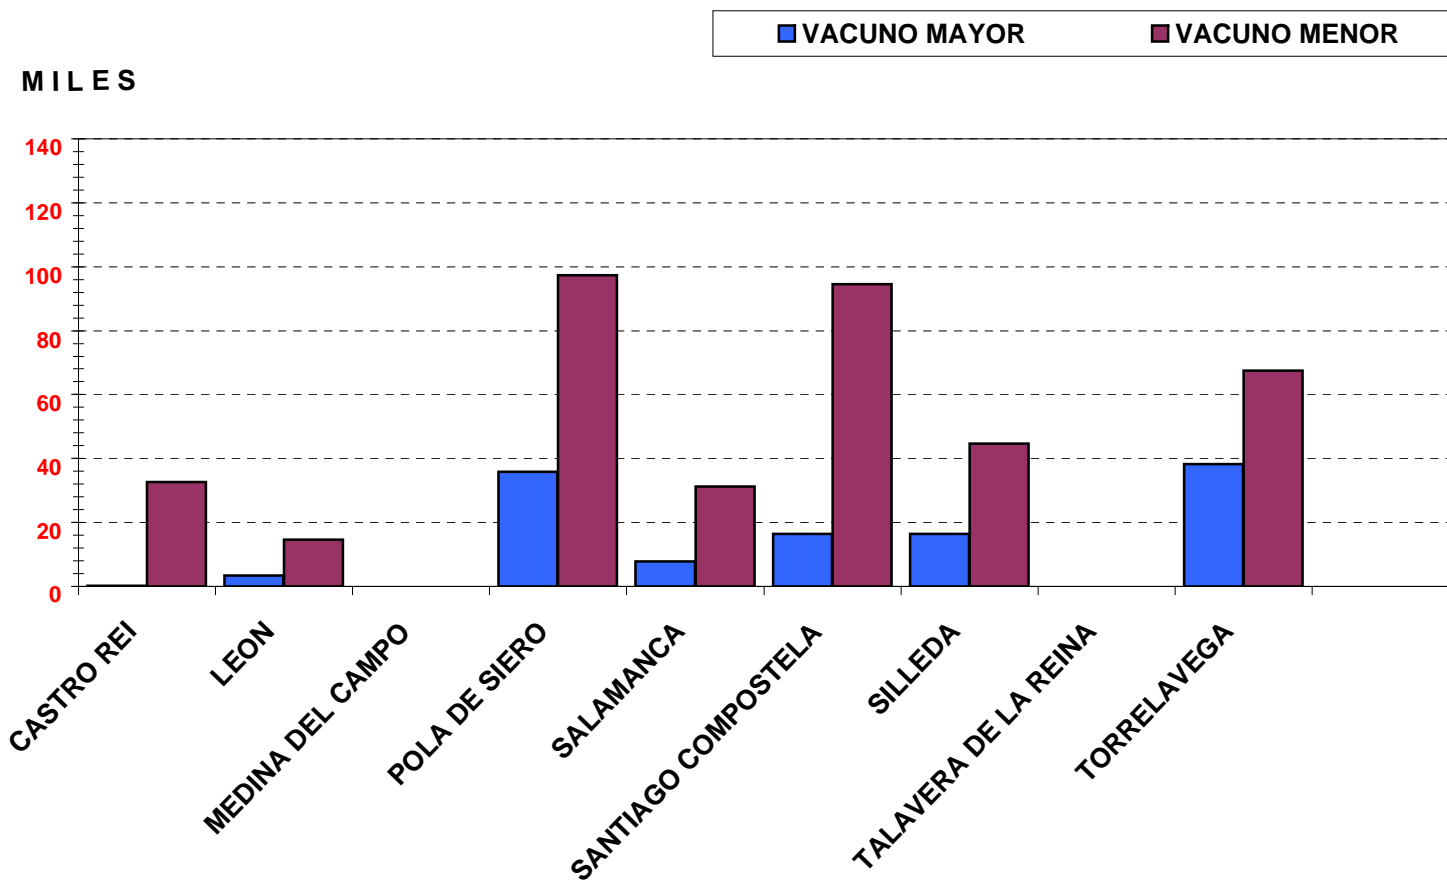

A.S.E.M.G.A.

CONCURRENCIA DE GANADO POR MERCADO

2008	VACUNO MAYOR	VACUNO MENOR	OVINO CAPRINO	PORCINO	EQUINO	TOTAL MERCADO
CASTRO REI	265	32.734	0	2.145	596	35.740
LEON	3.499	14.548			4.166	22.213
MEDINA DEL CAMPO			22.962			22.962
POLA DE SIERO	35.809	97.370	21		208	133.408
SALAMANCA	7.835	31.198				39.033
SANTIAGO COMPOSTELA	16.356	94.557	3.517	1.801	1.670	117.901
SILLEDA	16.444	44.738				61.182
TALAVERA DE LA REINA	*	*	*	*	*	0
TORRELAVEGA	38.350	67.525	111		4.037	110.023
T O T A L E S	118.558	382.670	26.611	3.946	10.677	542.462

** El Mercado de Talavera de la Reina no ha tenido actividad durante el año 2008

ASOCIACION ESPAÑOLA DE MERCADOS DE GANADO

A.S.E.M.G.A.

CONCURRENCIA GANADO POR MERCADO

ASOCIACION ESPAÑOLA DE MERCADOS DE GANADO

A.S.E.M.G.A.

CONCURRENCIA GANADO BOVINO POR MERCADO

ASOCIACION ESPAÑOLA DE MERCADOS DE GANADO

A.S.E.M.G.A.

MILES

CONCURRENCIA GANADO OVINO-CAPRINO POR MERCADO

ASOCIACION ESPAÑOLA DE MERCADOS DE GANADO

A.S.E.M.G.A.

CONCURRENCIA GANADO EQUINO POR MERCADO