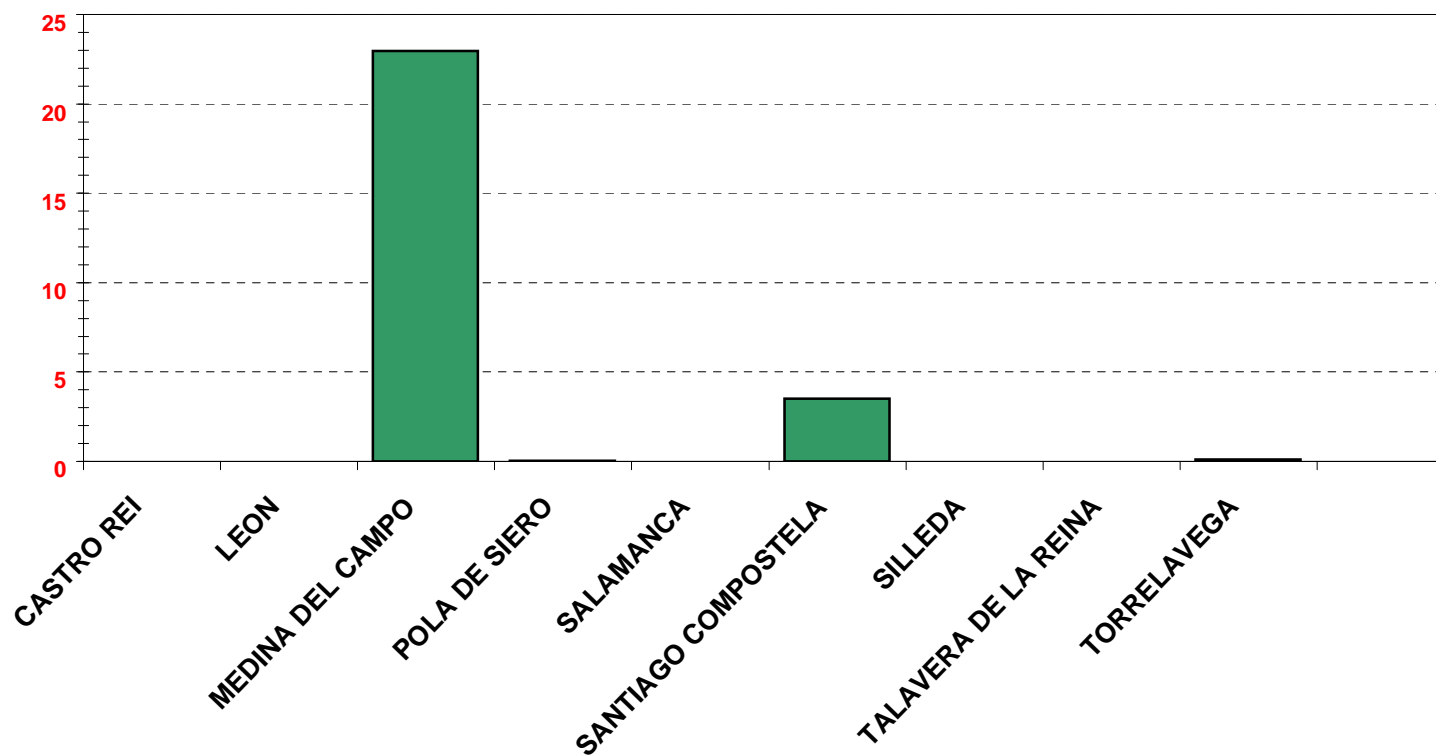

A.S.E.M.G.A.

CONCURRENCIA DE GANADO POR MERCADO

2008	VACUNO MAYOR	VACUNO MENOR	OVINO CAPRINO	PORCINO	EQUINO	TOTAL MERCADO
CASTRO REI	265	32.734	0	2.145	596	35.740
LEON	3.499	14.548			4.166	22.213
MEDINA DEL CAMPO			22.962			22.962
POLA DE SIERO	35.809	97.370	21		208	133.408
SALAMANCA	7.835	31.198				39.033
SANTIAGO COMPOSTELA	16.356	94.557	3.517	1.801	1.670	117.901
SILLEDA	16.444	44.738				61.182
TALAVERA DE LA REINA	*	*	*	*	*	0
TORRELAVEGA	38.350	67.525	111		4.037	110.023
T O T A L E S	118.558	382.670	26.611	3.946	10.677	542.462

** El Mercado de Talavera de la Reina no ha tenido actividad durante el año 2008

ASOCIACION ESPAÑOLA DE MERCADOS DE GANADO

A.S.E.M.G.A.

CONCURRENCIA GANADO POR MERCADO

ASOCIACION ESPAÑOLA DE MERCADOS DE GANADO

A.S.E.M.G.A.

CONCURRENCIA GANADO BOVINO POR MERCADO

ASOCIACION ESPAÑOLA DE MERCADOS DE GANADO

A.S.E.M.G.A.

MILES

CONCURRENCIA GANADO OVINO-CAPRINO POR MERCADO

ASOCIACION ESPAÑOLA DE MERCADOS DE GANADO

A.S.E.M.G.A.

CONCURRENCIA GANADO EQUINO POR MERCADO