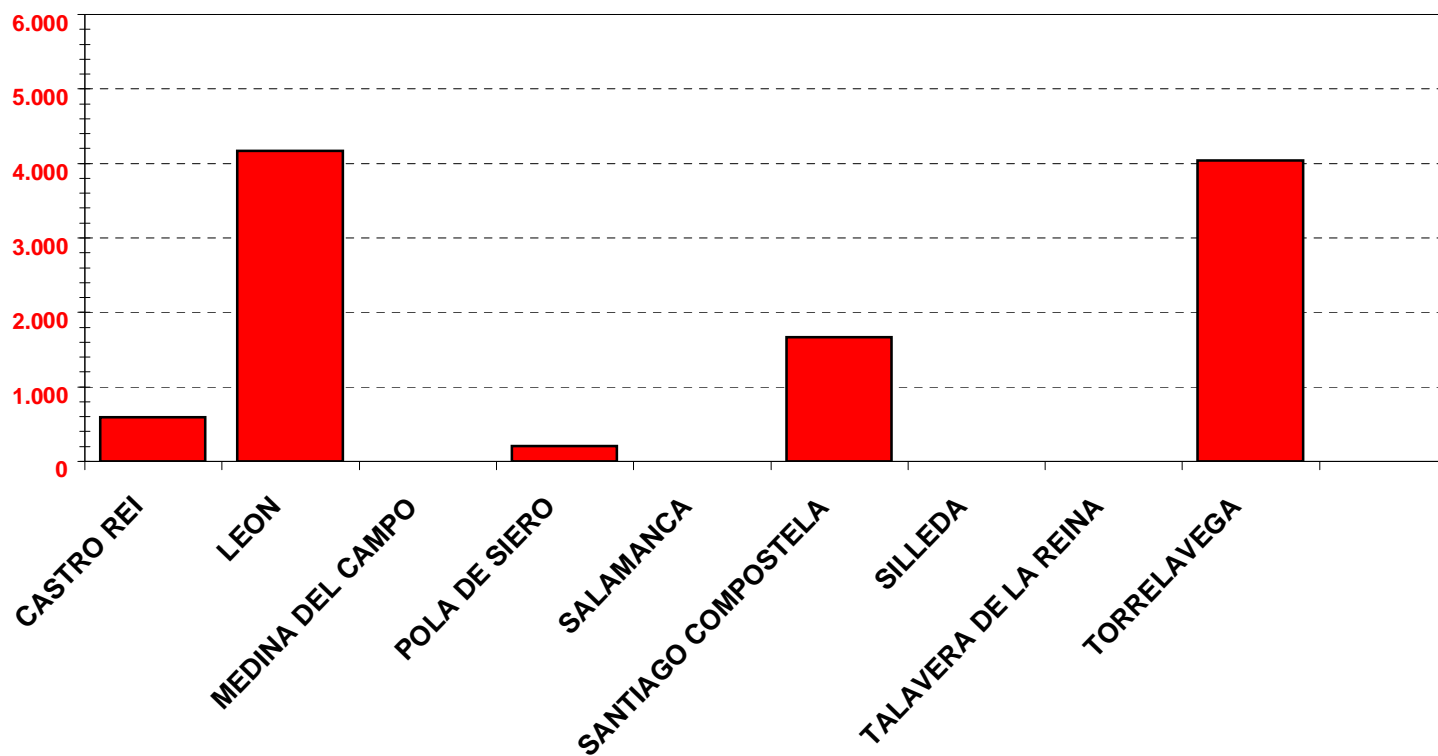

A.S.E.M.G.A.

CONCURRENCIA DE GANADO POR MERCADO

2008	VACUNO MAYOR	VACUNO MENOR	OVINO CAPRINO	PORCINO	EQUINO	TOTAL MERCADO
CASTRO REI	265	32.734	0	2.145	596	35.740
LEON	3.499	14.548			4.166	22.213
MEDINA DEL CAMPO			22.962			22.962
POLA DE SIERO	35.809	97.370	21		208	133.408
SALAMANCA	7.835	31.198				39.033
SANTIAGO COMPOSTELA	16.356	94.557	3.517	1.801	1.670	117.901
SILLEDA	16.444	44.738				61.182
TALAVERA DE LA REINA	*	*	*	*	*	0
TORRELAVEGA	38.350	67.525	111		4.037	110.023
T O T A L E S	118.558	382.670	26.611	3.946	10.677	542.462

** El Mercado de Talavera de la Reina no ha tenido actividad durante el año 2008

ASOCIACION ESPAÑOLA DE MERCADOS DE GANADO

A.S.E.M.G.A.

CONCURRENCIA GANADO POR MERCADO

ASOCIACION ESPAÑOLA DE MERCADOS DE GANADO

A.S.E.M.G.A.

CONCURRENCIA GANADO BOVINO POR MERCADO

ASOCIACION ESPAÑOLA DE MERCADOS DE GANADO

A.S.E.M.G.A.

MILES

CONCURRENCIA GANADO OVINO-CAPRINO POR MERCADO

ASOCIACION ESPAÑOLA DE MERCADOS DE GANADO

A.S.E.M.G.A.

CONCURRENCIA GANADO EQUINO POR MERCADO