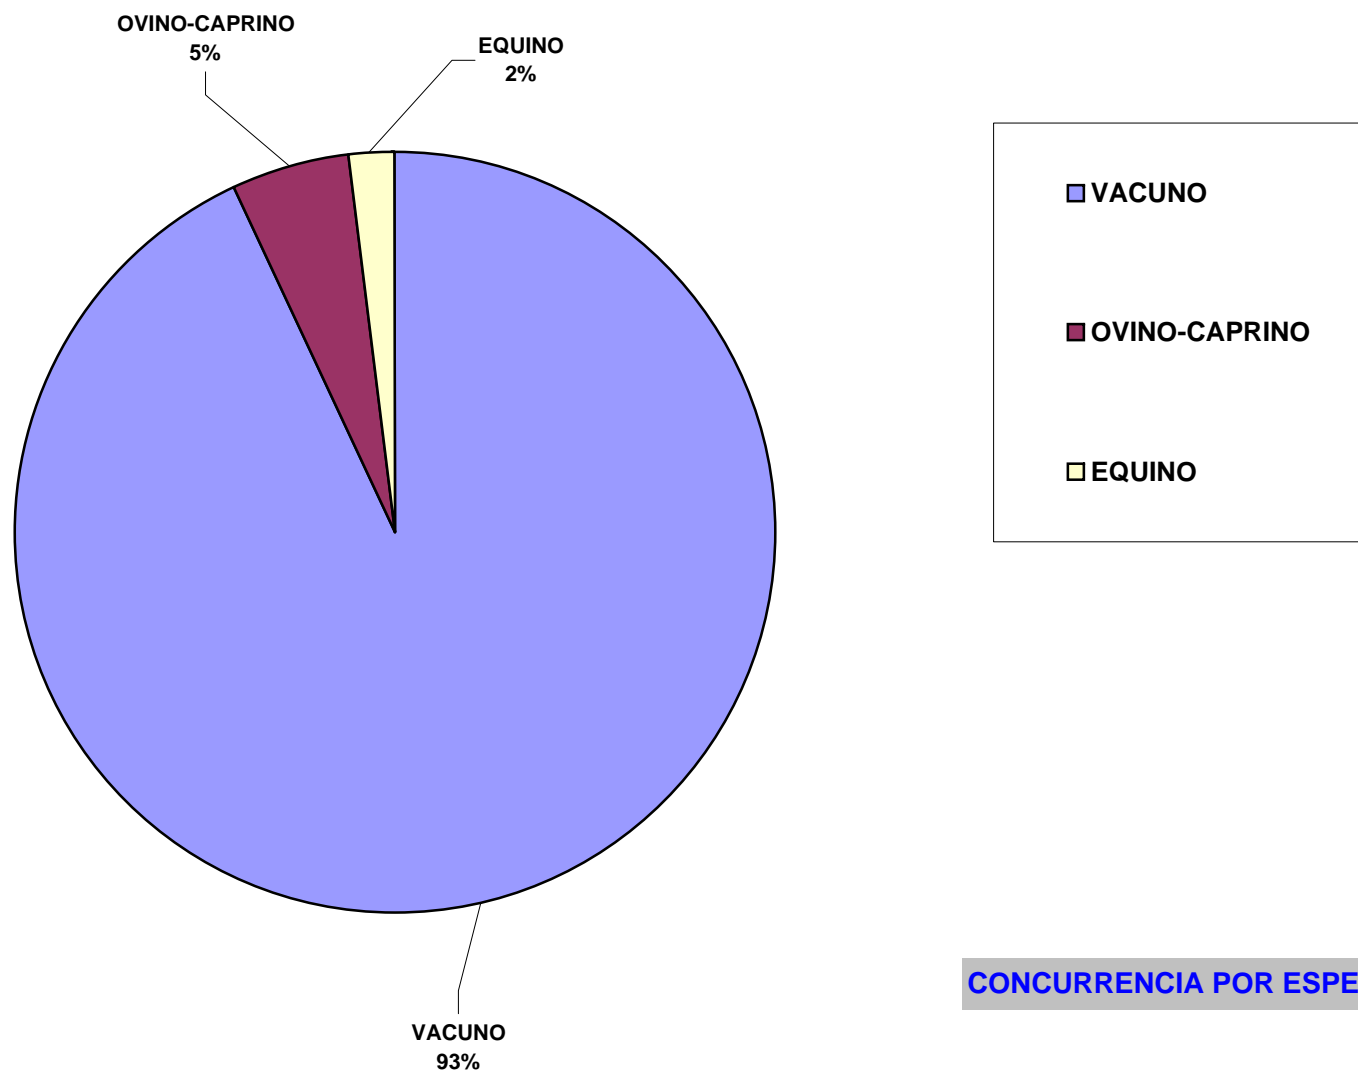

ASOCIACION ESPAÑOLA DE MERCADOS DE GANADO

A.S.E.M.G.A.

TOTAL NUMERO DE CABEZAS Y VALORES

2008	VACUNO	OVINO-CAPRINO	PORCINO	EQUINO	TOTAL
NUMERO DE CABEZAS	501.228	26.611	3.946	10.677	542.462
VALOR MEDIO	370	12	117	524	353
VALOR TOTAL CONCURRENCIA	185.311.300	331.274	461.172	5.599.836	191.703.582

CONCURRENCIA DE AÑOS ANTERIORES

AÑOS	VACUNO	OVINO-CAPRINO	PORCINO	EQUINO	TOTAL
2007	519.133	34.717	4.195	9.925	567.970
2006	601.475	50.528	5.105	11.943	669.051
2005	635.952	61.021	4.996	13.822	715.791
2004	705.983	71.983	5.573	14.849	798.388
2003	708.704	122.551	6.034	15.077	852.366
2002	700.332	155.264	2.827	17.208	875.631
2001	596.858	238.895	2.276	18.062	856.091
2000	797.014	603.445	3.315	19.384	1.423.158
1999	848.190	603.444	3.830	19.290	1.474.754
1998	666.473	653.118	4.070	19.697	1.343.358
1997	739.370	619.776	14.441	20.975	1.394.562
1996	764.199	764.679	21.077	19.657	1.569.612

ASOCIACION ESPAÑOLA DE MERCADOS DE GANADO

A.S.E.M.G.A.

CONCURRENCIA POR ESPECIES