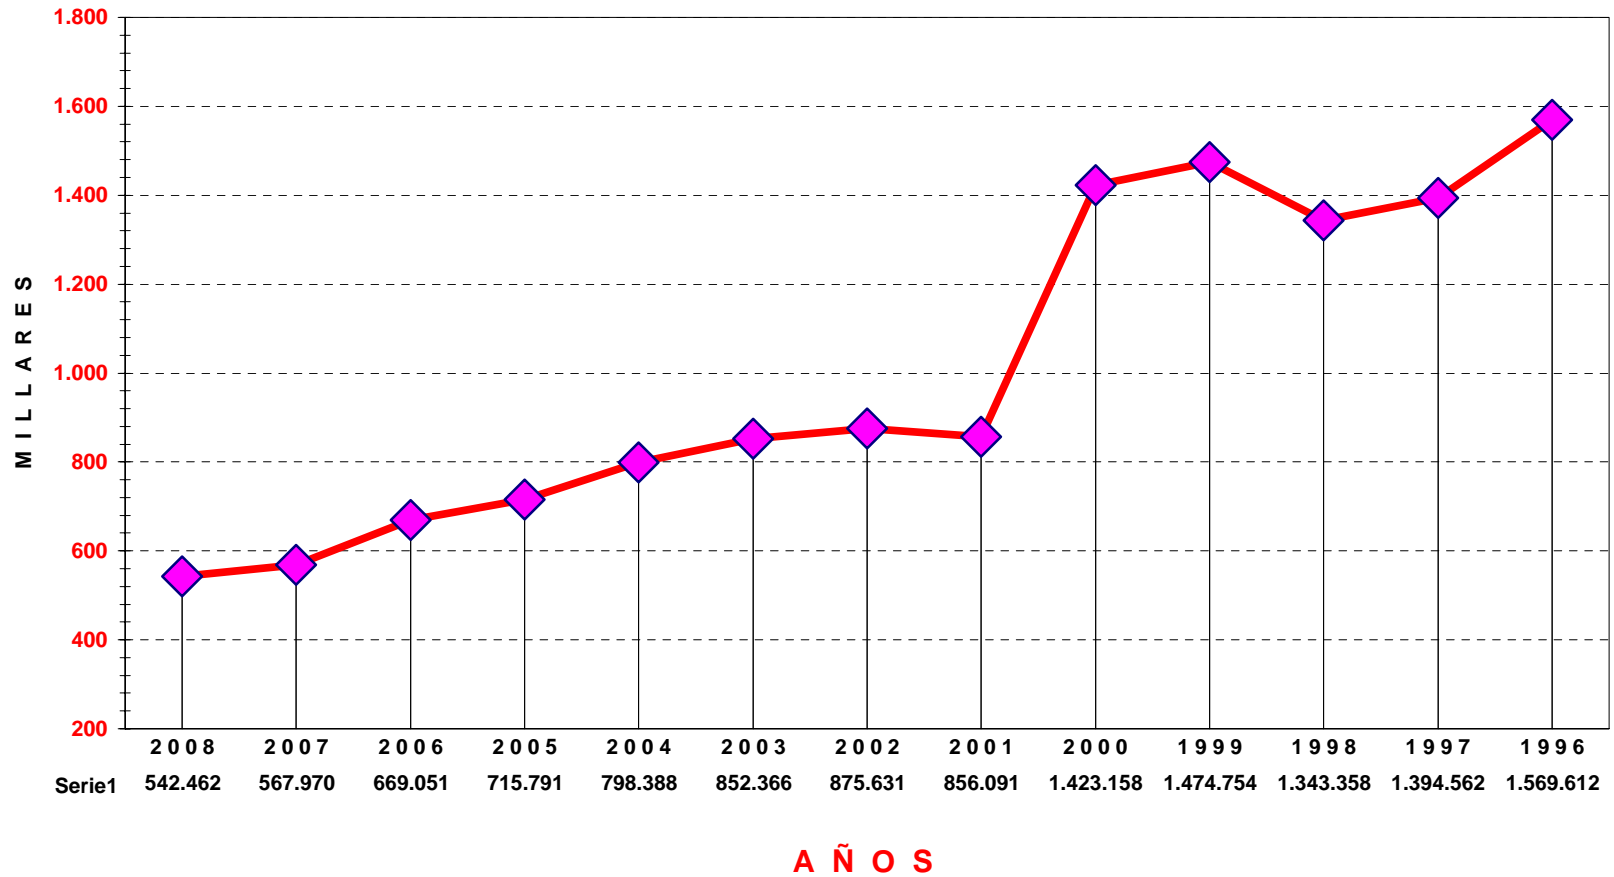

ASOCIACION ESPAÑOLA DE MERCADOS DE GANADO

A.S.E.M.G.A.

TOTAL NUMERO DE CABEZAS Y VALORES

2008	VACUNO	OVINO-CAPRINO	PORCINO	EQUINO	TOTAL
NUMERO DE CABEZAS	501.228	26.611	3.946	10.677	542.462
VALOR MEDIO	370	12	117	524	353
VALOR TOTAL CONCURRENCIA	185.311.300	331.274	461.172	5.599.836	191.703.582

CONCURRENCIA DE AÑOS ANTERIORES

AÑOS	VACUNO	OVINO-CAPRINO	PORCINO	EQUINO	TOTAL
2007	519.133	34.717	4.195	9.925	567.970
2006	601.475	50.528	5.105	11.943	669.051
2005	635.952	61.021	4.996	13.822	715.791
2004	705.983	71.983	5.573	14.849	798.388
2003	708.704	122.551	6.034	15.077	852.366
2002	700.332	155.264	2.827	17.208	875.631
2001	596.858	238.895	2.276	18.062	856.091
2000	797.014	603.445	3.315	19.384	1.423.158
1999	848.190	603.444	3.830	19.290	1.474.754
1998	666.473	653.118	4.070	19.697	1.343.358
1997	739.370	619.776	14.441	20.975	1.394.562
1996	764.199	764.679	21.077	19.657	1.569.612

ASOCIACION ESPAÑOLA DE MERCADOS DE GANADO

A.S.E.M.G.A.

CONCURRENCIA POR ESPECIES

ASOCIACION ESPAÑOLA DE MERCADOS DE GANADO

A.S.E.M.G.A.

COMPARATIVA AÑOS ANTERIORES

ASOCIACION ESPAÑOLA DE MERCADOS DE GANADO

A.S.E.M.G.A.

Serie1

542.462

567.970

669.051

715.791

798.388

852.366

875.631