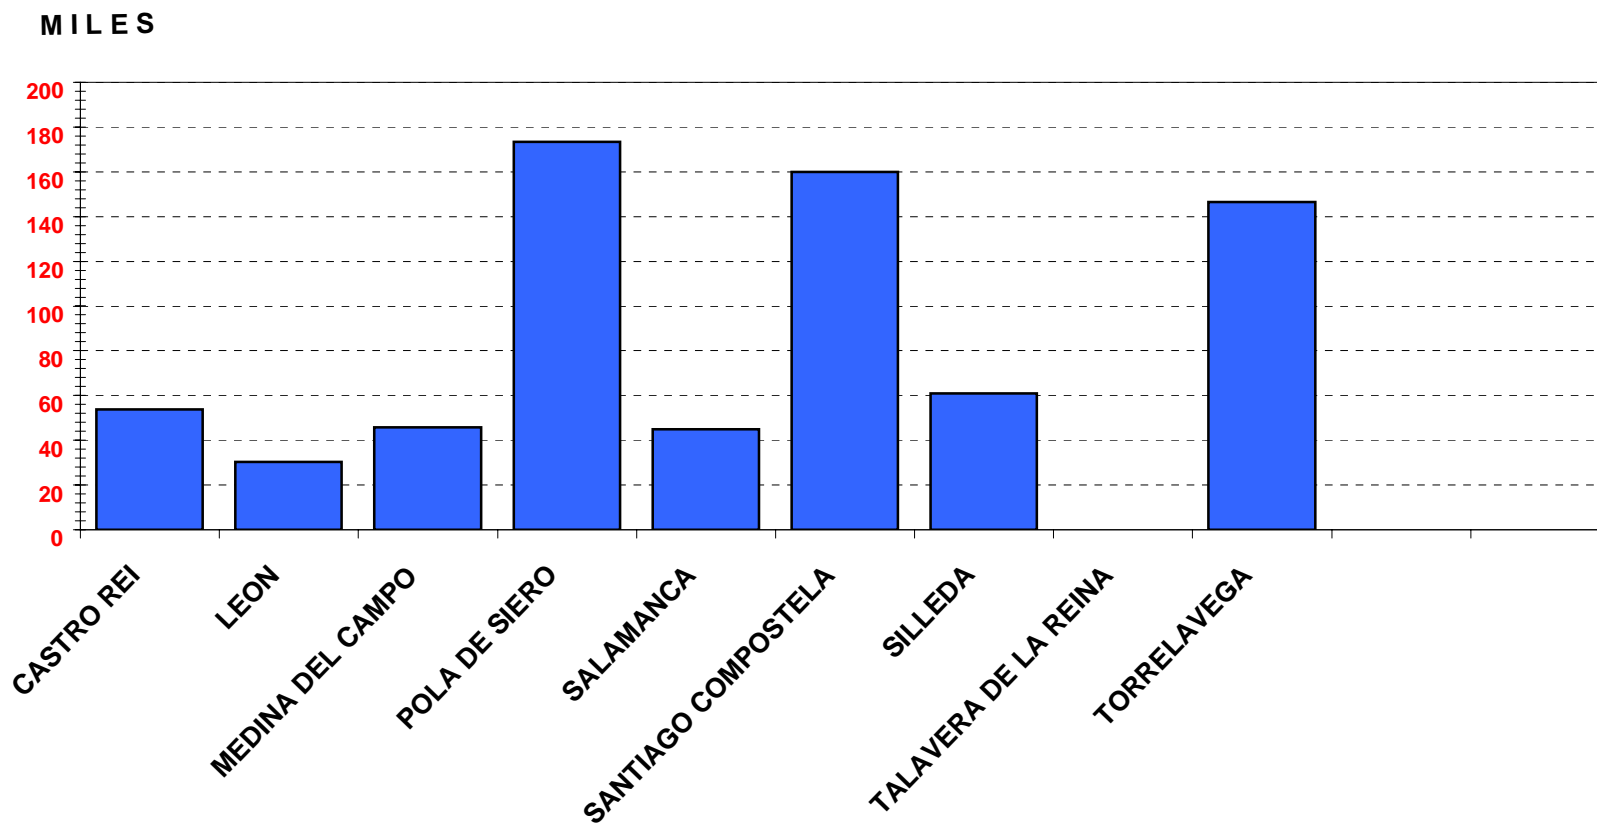

ASOCIACION ESPAÑOLA DE MERCADOS DE GANADO

A.S.E.M.G.A.

CONCURRENCIA DE GANADO POR MERCADO

2005	VACUNO MAYOR	VACUNO MENOR	OVINO CAPRINO	PORCINO	EQUINO	TOTAL MERCADO
CASTRO REI	289	50.534	17	2.563	472	53.875
LEON	6.639	18.641			5.004	30.284
MEDINA DEL CAMPO			45.738			45.738
POLA DE SIERO	53.801	118.988	59		648	173.496
SALAMANCA	21.289	15.600	7.350	173	473	44.885
SANTIAGO COMPOSTELA	20.914	127.422	7.372	2.260	2.048	160.016
SILLEDA	17.664	43.243				60.907
TALAVERA DE LA REINA	*	*	*	*	*	0
TORRELAVEGA	36.757	104.171	485		5.177	146.590
T O T A L E S	157.353	478.599	61.021	4.996	13.822	715.791

** El Mercado de Talavera de la Reina no ha tenido actividad durante el año 2005

ASOCIACION ESPAÑOLA DE MERCADOS DE GANADO

A.S.E.M.G.A.

CONCURRENCIA GANADO POR MERCADO