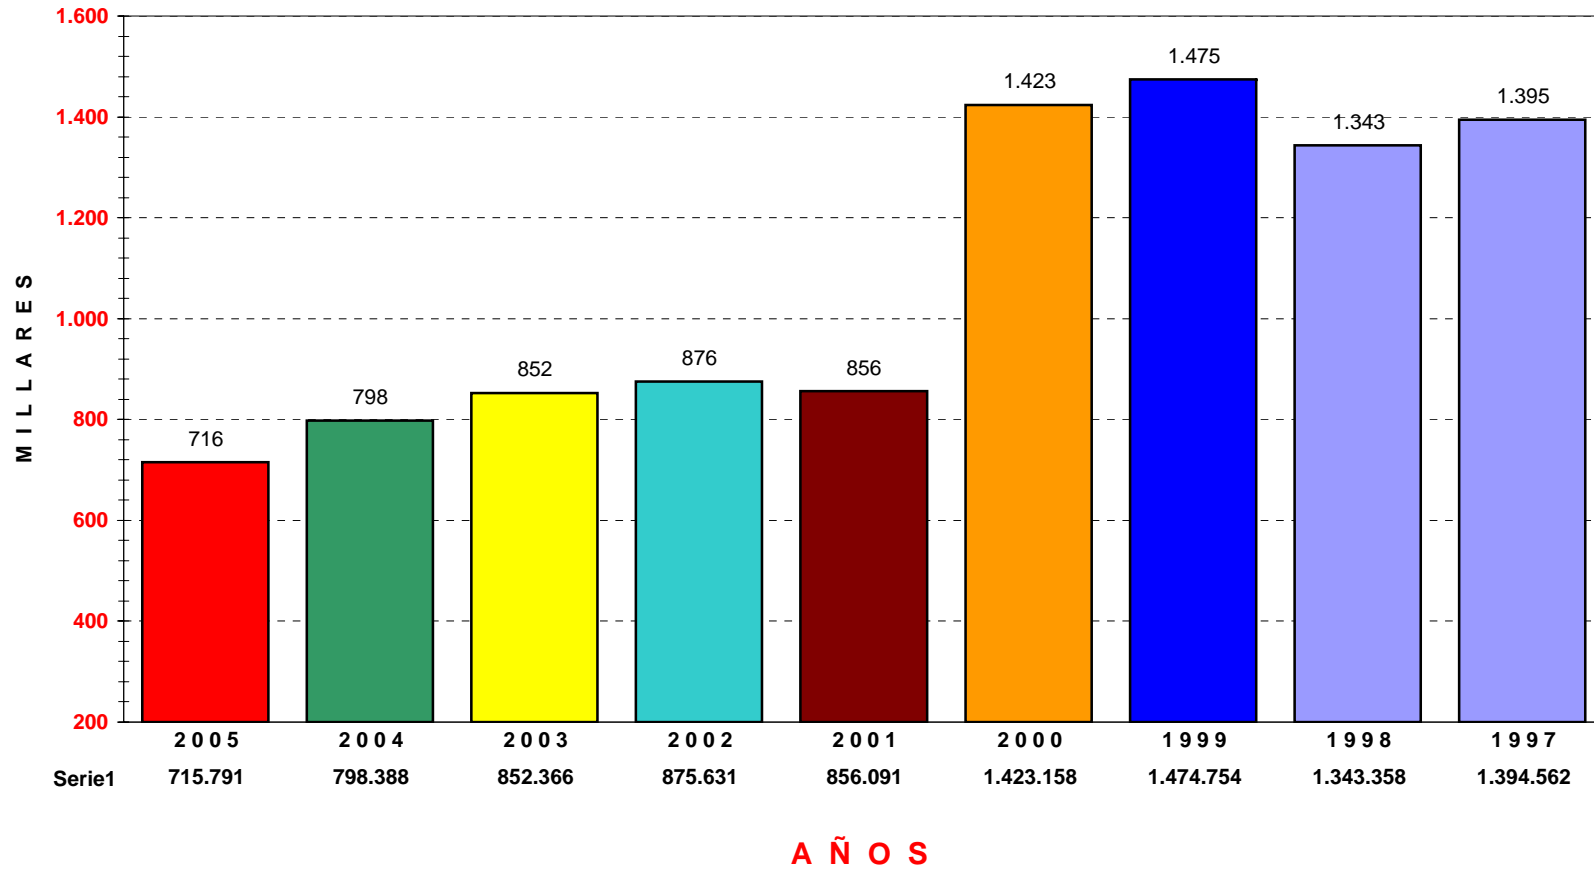

ASOCIACION ESPAÑOLA DE MERCADOS DE GANADO

A.S.E.M.G.A.

Serie1

2005

2004

2003

2002

2001

2000

1999

1998

1997

715.791

798.388

852.366

875.631

856.091

1.423.158

1.474.754

1.343.358

1.394.562

AÑOS

COMPARATIVA AÑOS ANTERIORES