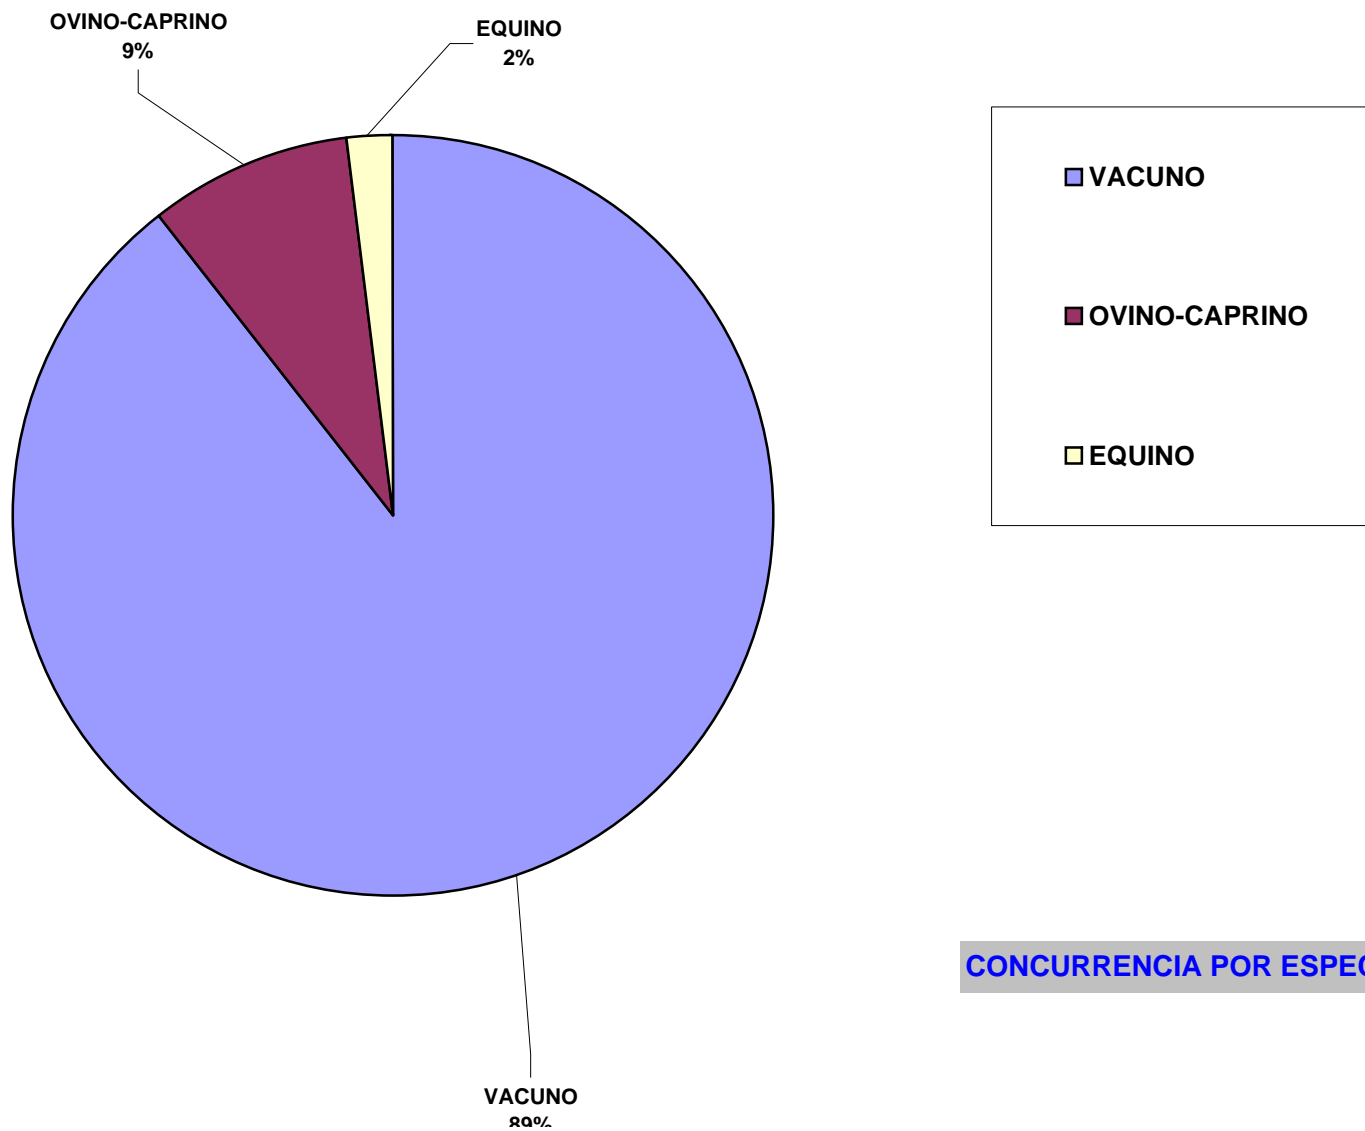

ASOCIACION ESPAÑOLA DE MERCADOS DE GANADO

A.S.E.M.G.A.

MEMORIA 2005

TOTAL NUMERO DE CABEZAS Y VALORES

2005	VACUNO	OVINO-CAPRINO	PORCINO	EQUINO	TOTAL
NUMERO DE CABEZAS	635.952	61.021	4.996	13.822	715.791
VALOR MEDIO	362	17	104	484	333
VALOR TOTAL CONCURRENCIA	230.214.624	1.037.357	519.584	6.689.848	238.461.413

CONCURRENCIA DE AÑOS ANTERIORES

AÑOS	VACUNO	OVINO-CAPRINO	PORCINO	EQUINO	TOTAL
2004	705.983	71.983	5.573	14.849	798.388
2003	708.704	122.551	6.034	15.077	852.366
2002	700.332	155.264	2.827	17.208	875.631
2001	596.858	238.895	2.276	18.062	856.091
2000	797.014	603.445	3.315	19.384	1.423.158
1999	848.190	603.444	3.830	19.290	1.474.754
1998	666.473	653.118	4.070	19.697	1.343.358
1997	739.370	619.776	14.441	20.975	1.394.562
1996	764.199	764.679	21.077	19.657	1.569.612

ASOCIACION ESPAÑOLA DE MERCADOS DE GANADO

A.S.E.M.G.A.

CONCURRENCIA POR ESPECIES