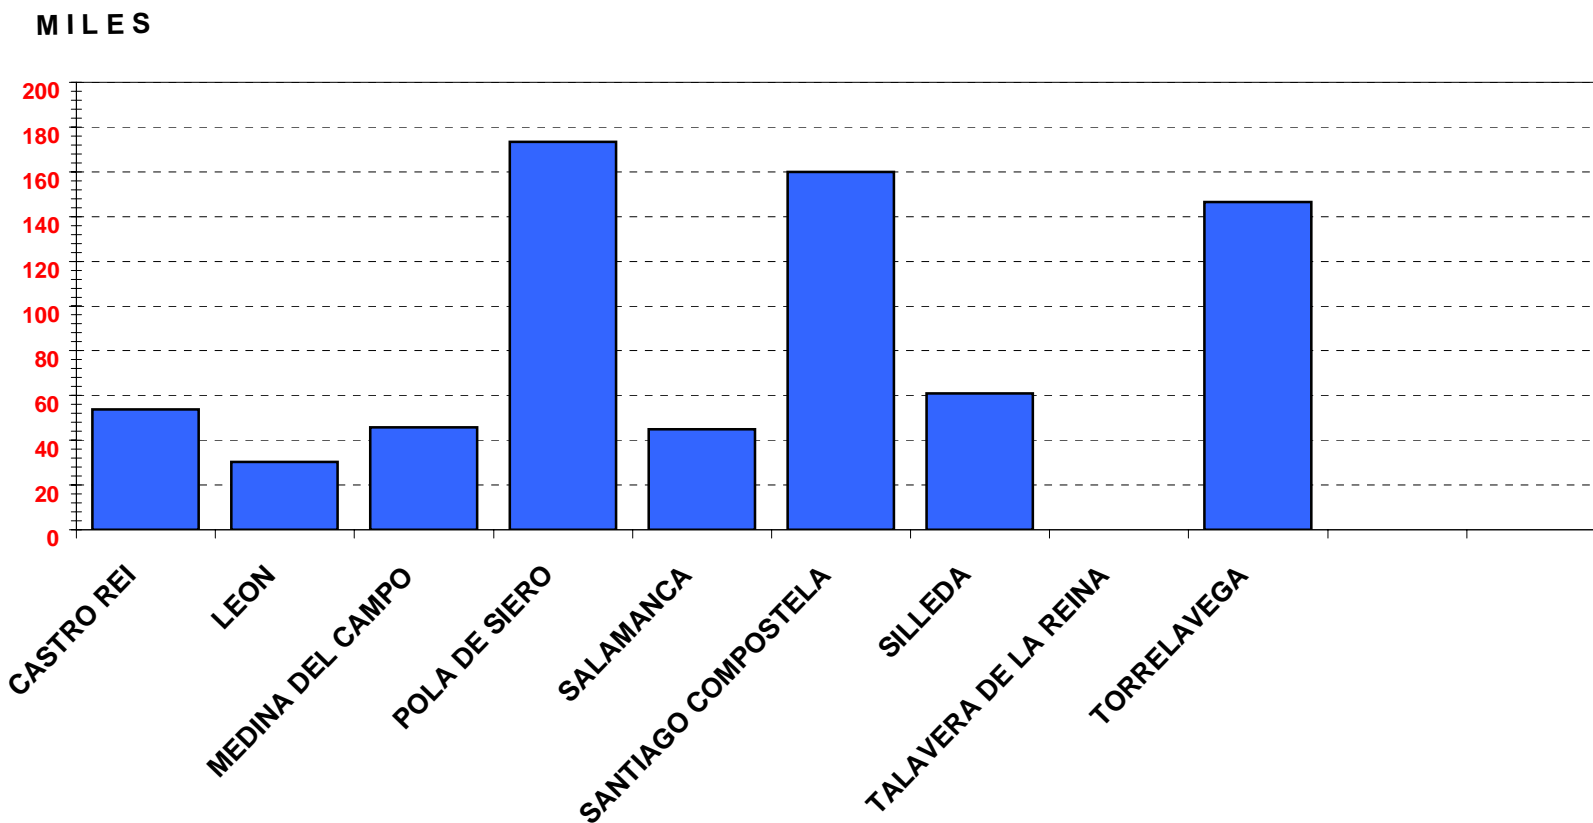

ASOCIACION ESPAÑOLA DE MERCADOS DE GANADO

A.S.E.M.G.A.

CONCURRENCIA DE GANADO POR MERCADO

2005	VACUNO MAYOR	VACUNO MENOR	OVINO CAPRINO	PORCINO	EQUINO	TOTAL MERCADO
CASTRO REI	289	50.534	17	2.563	472	53.875
LEON	6.639	18.641			5.004	30.284
MEDINA DEL CAMPO			45.738			45.738
POLA DE SIERO	53.801	118.988	59		648	173.496
SALAMANCA	21.289	15.600	7.350	173	473	44.885
SANTIAGO COMPOSTELA	20.914	127.422	7.372	2.260	2.048	160.016
SILLEDA	17.664	43.243				60.907
TALAVERA DE LA REINA	*	*	*	*	*	0
TORRELAVEGA	36.757	104.171	485		5.177	146.590
T O T A L E S	157.353	478.599	61.021	4.996	13.822	715.791

** El Mercado de Talavera de la Reina no ha tenido actividad durante el año 2005

ASOCIACION ESPAÑOLA DE MERCADOS DE GANADO

A.S.E.M.G.A.

CONCURRENCIA GANADO POR MERCADO