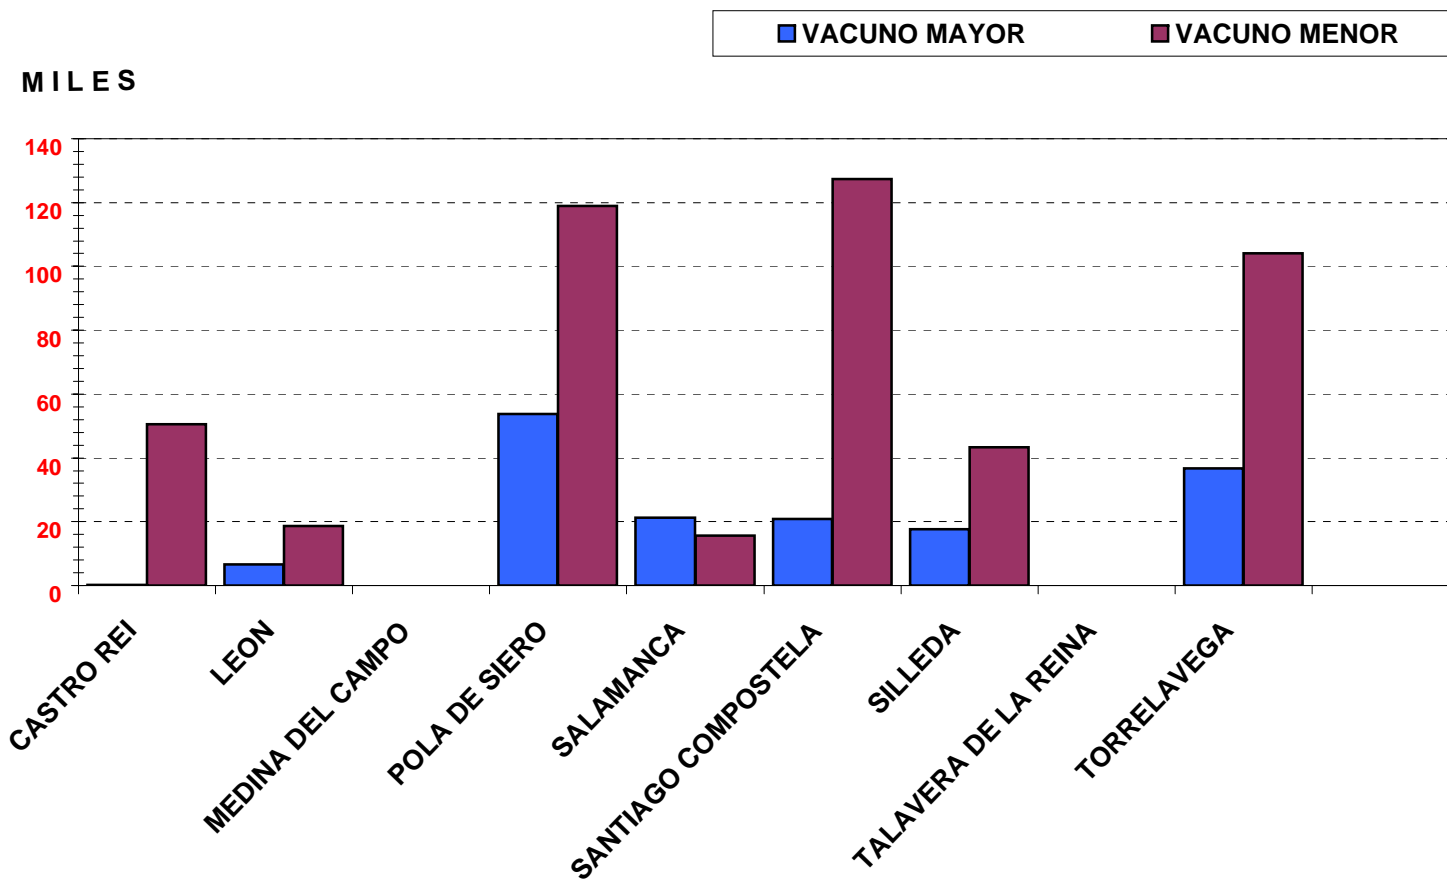

ASOCIACION ESPAÑOLA DE MERCADOS DE GANADO

A.S.E.M.G.A.

CONCURRENCIA GANADO BOVINO POR MERCADO