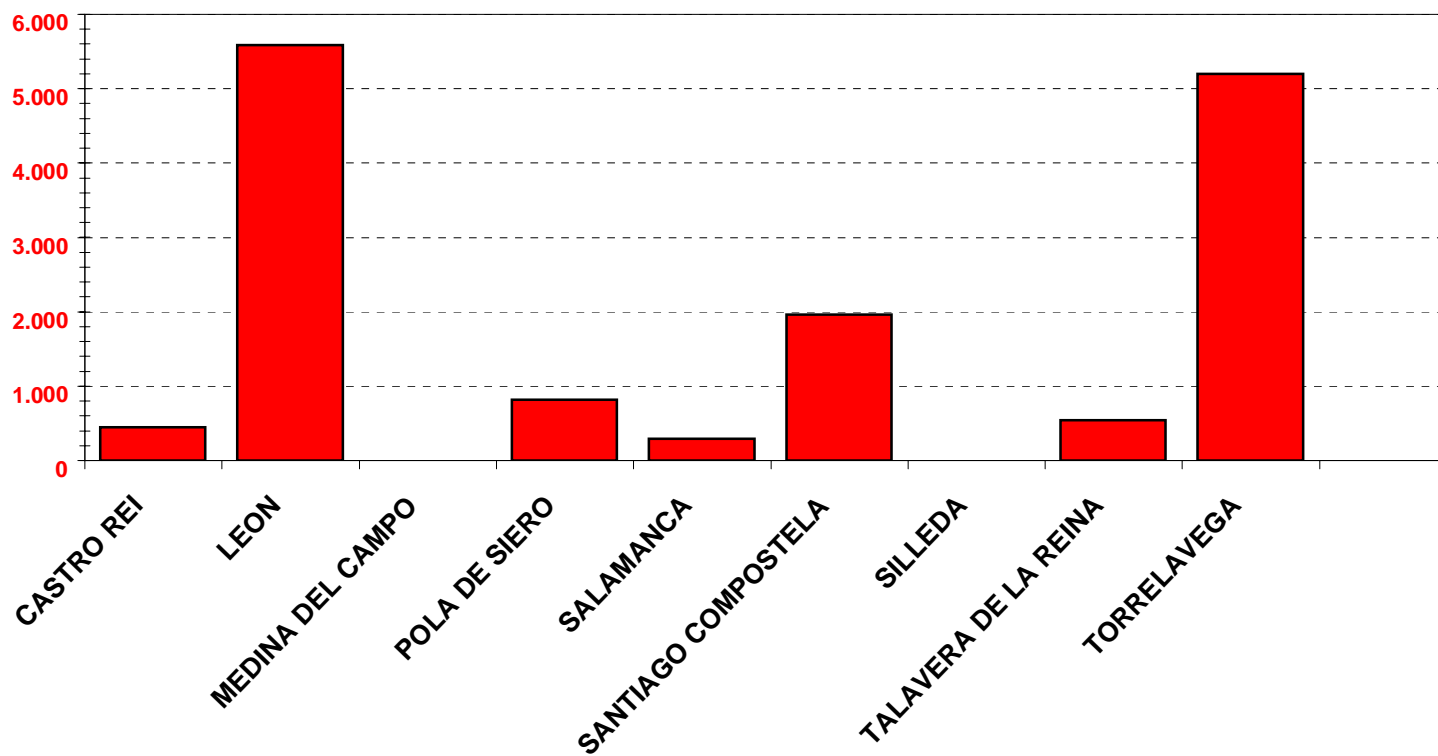

COMPARATIVA AÑOS ANTERIORES

ASOCIACION ESPAÑOLA DE MERCADOS DE GANADO

A.S.E.M.G.A.

COMPARATIVA AÑOS ANTERIORES

ASOCIACION ESPAÑOLA DE MERCADOS DE GANADO

A.S.E.M.G.A.

CONCURRENCIA DE GANADO POR MERCADO

2004	VACUNO MAYOR	VACUNO MENOR	OVINO CAPRINO	PORCINO	EQUINO	TOTAL MERCADO
CASTRO REI	266	51.843		3.132	447	55.688
LEON	6.980	17.695			5.587	30.262
MEDINA DEL CAMPO			43.818			43.818
POLA DE SIERO	48.256	129.259	175		821	178.511
SALAMANCA	13.159	34.933	18.576	170	295	67.133
SANTIAGO COMPOSTELA	49.402	108.616	8.204	2.271	1.963	170.456
SILLEDA	17.621	41.675				59.296
TALAVERA DE LA REINA	38.972	603	678		539	40.792
TORRELAVEGA	35.859	110.844	532		5.197	152.432
T O T A L E S	210.515	495.468	71.983	5.573	14.849	798.388

ASOCIACION ESPAÑOLA DE MERCADOS DE GANADO

A.S.E.M.G.A.

CONCURRENCIA GANADO POR MERCADO

ASOCIACION ESPAÑOLA DE MERCADOS DE GANADO

A.S.E.M.G.A.

CONCURRENCIA GANADO BOVINO POR MERCADO

ASOCIACION ESPAÑOLA DE MERCADOS DE GANADO

A.S.E.M.G.A.

MILES

CONCURRENCIA GANADO OVINO-CAPRINO POR MERCADO

ASOCIACION ESPAÑOLA DE MERCADOS DE GANADO

A.S.E.M.G.A.

CONCURRENCIA GANADO EQUINO POR MERCADO