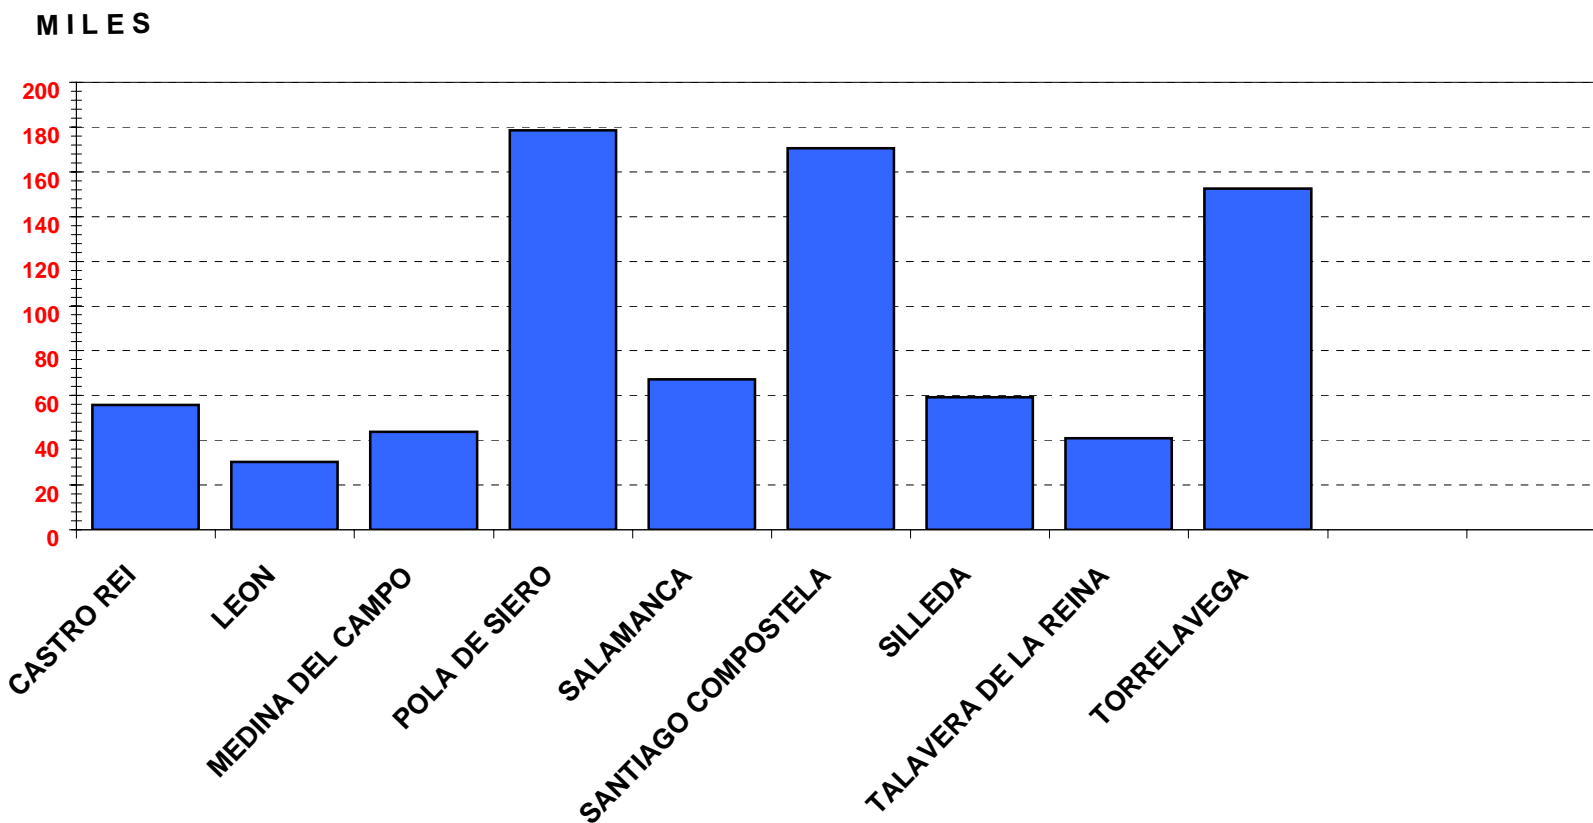

ASOCIACION ESPAÑOLA DE MERCADOS DE GANADO

A.S.E.M.G.A.

CONCURRENCIA DE GANADO POR MERCADO

2004	VACUNO MAYOR	VACUNO MENOR	OVINO CAPRINO	PORCINO	EQUINO	TOTAL MERCADO
CASTRO REI	266	51.843		3.132	447	55.688
LEON	6.980	17.695			5.587	30.262
MEDINA DEL CAMPO			43.818			43.818
POLA DE SIERO	48.256	129.259	175		821	178.511
SALAMANCA	13.159	34.933	18.576	170	295	67.133
SANTIAGO COMPOSTELA	49.402	108.616	8.204	2.271	1.963	170.456
SILLEDA	17.621	41.675				59.296
TALAVERA DE LA REINA	38.972	603	678		539	40.792
TORRELAVEGA	35.859	110.844	532		5.197	152.432
T O T A L E S	210.515	495.468	71.983	5.573	14.849	798.388

ASOCIACION ESPAÑOLA DE MERCADOS DE GANADO

A.S.E.M.G.A.

CONCURRENCIA GANADO POR MERCADO