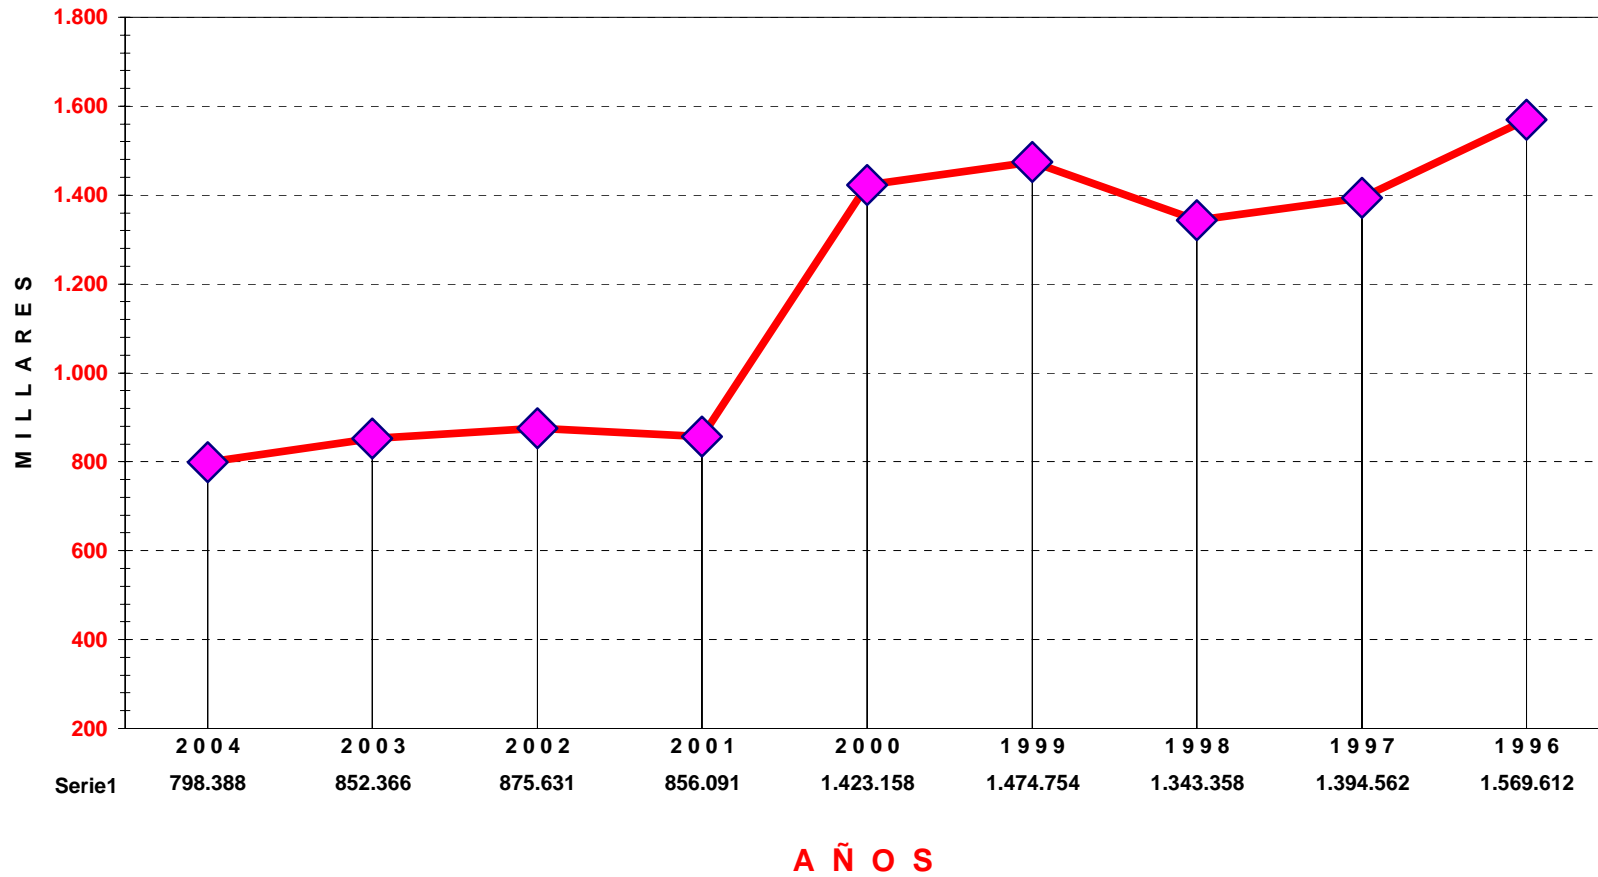

CONCURRENCIA DE AÑOS ANTERIORES

AÑOS	VACUNO	OVINO-CAPRINO	PORCINO	EQUINO	TOTAL
2003	708.704	122.551	6.034	15.077	852.366
2002	700.332	155.264	2.827	17.208	875.631
2001	596.858	238.895	2.276	18.062	856.091
2000	797.014	603.445	3.315	19.384	1.423.158
1999	848.190	603.444	3.830	19.290	1.474.754
1998	666.473	653.118	4.070	19.697	1.343.358
1997	739.370	619.776	14.441	20.975	1.394.562
1996	764.199	764.679	21.077	19.657	1.569.612

ASOCIACION ESPAÑOLA DE MERCADOS DE GANADO

A.S.E.M.G.A.

CONCURRENCIA POR ESPECIES

ASOCIACION ESPAÑOLA DE MERCADOS DE GANADO

A.S.E.M.G.A.

Serie1 798.388 852.366 875.631 856.091 1.423.158 1.474.754 1.343.358 1.394.562 1.569.612

COMPARATIVA AÑOS ANTERIORES

ASOCIACION ESPAÑOLA DE MERCADOS DE GANADO

A.S.E.M.G.A.

COMPARATIVA AÑOS ANTERIORES

ASOCIACION ESPAÑOLA DE MERCADOS DE GANADO

A.S.E.M.G.A.

CONCURRENCIA DE GANADO POR MERCADO

2004	VACUNO MAYOR	VACUNO MENOR	OVINO CAPRINO	PORCINO	EQUINO	TOTAL MERCADO
CASTRO REI	266	51.843		3.132	447	55.688
LEON	6.980	17.695			5.587	30.262
MEDINA DEL CAMPO			43.818			43.818
POLA DE SIERO	48.256	129.259	175		821	178.511
SALAMANCA	13.159	34.933	18.576	170	295	67.133
SANTIAGO COMPOSTELA	49.402	108.616	8.204	2.271	1.963	170.456
SILLEDA	17.621	41.675				59.296
TALAVERA DE LA REINA	38.972	603	678		539	40.792
TORRELAVEGA	35.859	110.844	532		5.197	152.432
T O T A L E S	210.515	495.468	71.983	5.573	14.849	798.388