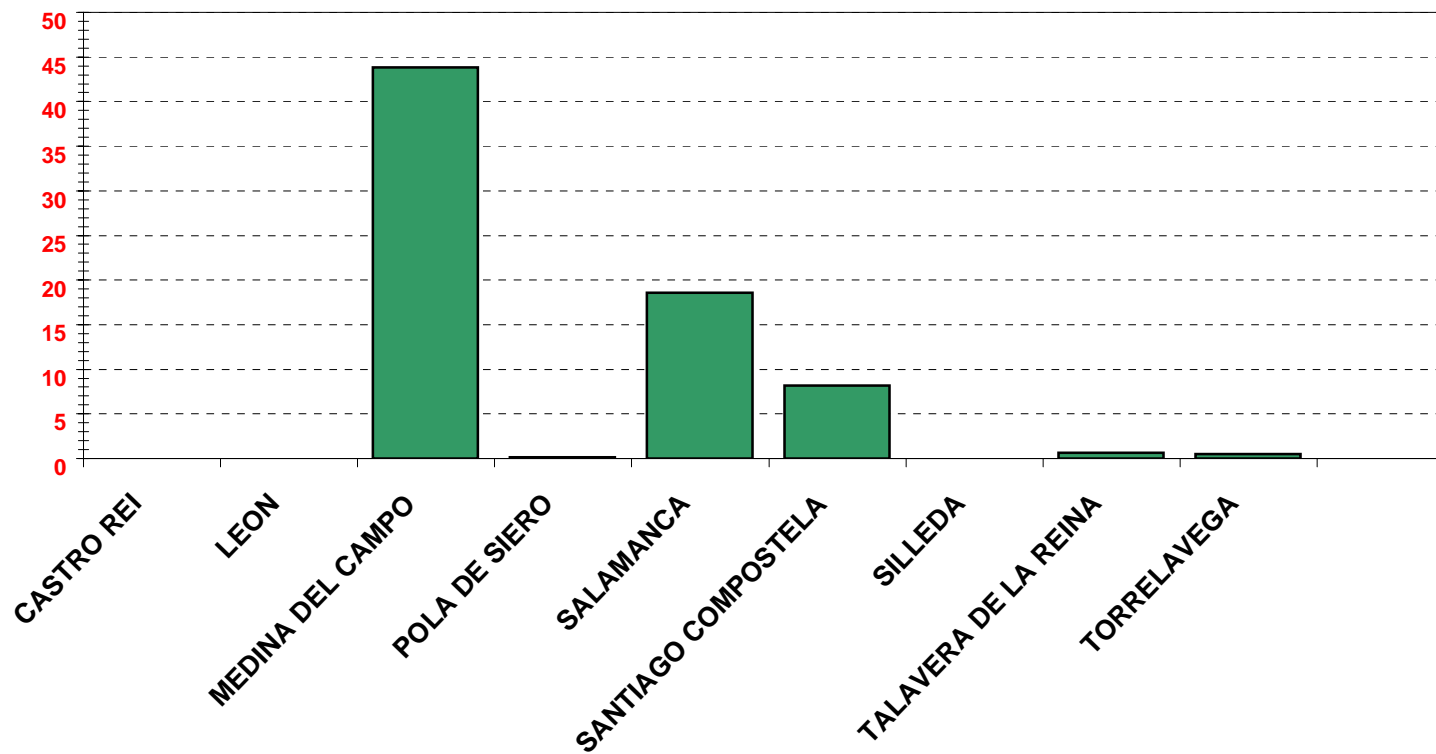

COMPARATIVA AÑOS ANTERIORES

ASOCIACION ESPAÑOLA DE MERCADOS DE GANADO

A.S.E.M.G.A.

COMPARATIVA AÑOS ANTERIORES

ASOCIACION ESPAÑOLA DE MERCADOS DE GANADO

A.S.E.M.G.A.

CONCURRENCIA DE GANADO POR MERCADO

2004	VACUNO MAYOR	VACUNO MENOR	OVINO CAPRINO	PORCINO	EQUINO	TOTAL MERCADO
CASTRO REI	266	51.843		3.132	447	55.688
LEON	6.980	17.695			5.587	30.262
MEDINA DEL CAMPO			43.818			43.818
POLA DE SIERO	48.256	129.259	175		821	178.511
SALAMANCA	13.159	34.933	18.576	170	295	67.133
SANTIAGO COMPOSTELA	49.402	108.616	8.204	2.271	1.963	170.456
SILLEDA	17.621	41.675				59.296
TALAVERA DE LA REINA	38.972	603	678		539	40.792
TORRELAVEGA	35.859	110.844	532		5.197	152.432
T O T A L E S	210.515	495.468	71.983	5.573	14.849	798.388

ASOCIACION ESPAÑOLA DE MERCADOS DE GANADO

A.S.E.M.G.A.

CONCURRENCIA GANADO POR MERCADO

ASOCIACION ESPAÑOLA DE MERCADOS DE GANADO

A.S.E.M.G.A.

CONCURRENCIA GANADO BOVINO POR MERCADO

ASOCIACION ESPAÑOLA DE MERCADOS DE GANADO

A.S.E.M.G.A.

MILES

CONCURRENCIA GANADO OVINO-CAPRINO POR MERCADO

ASOCIACION ESPAÑOLA DE MERCADOS DE GANADO

A.S.E.M.G.A.

CONCURRENCIA GANADO EQUINO POR MERCADO