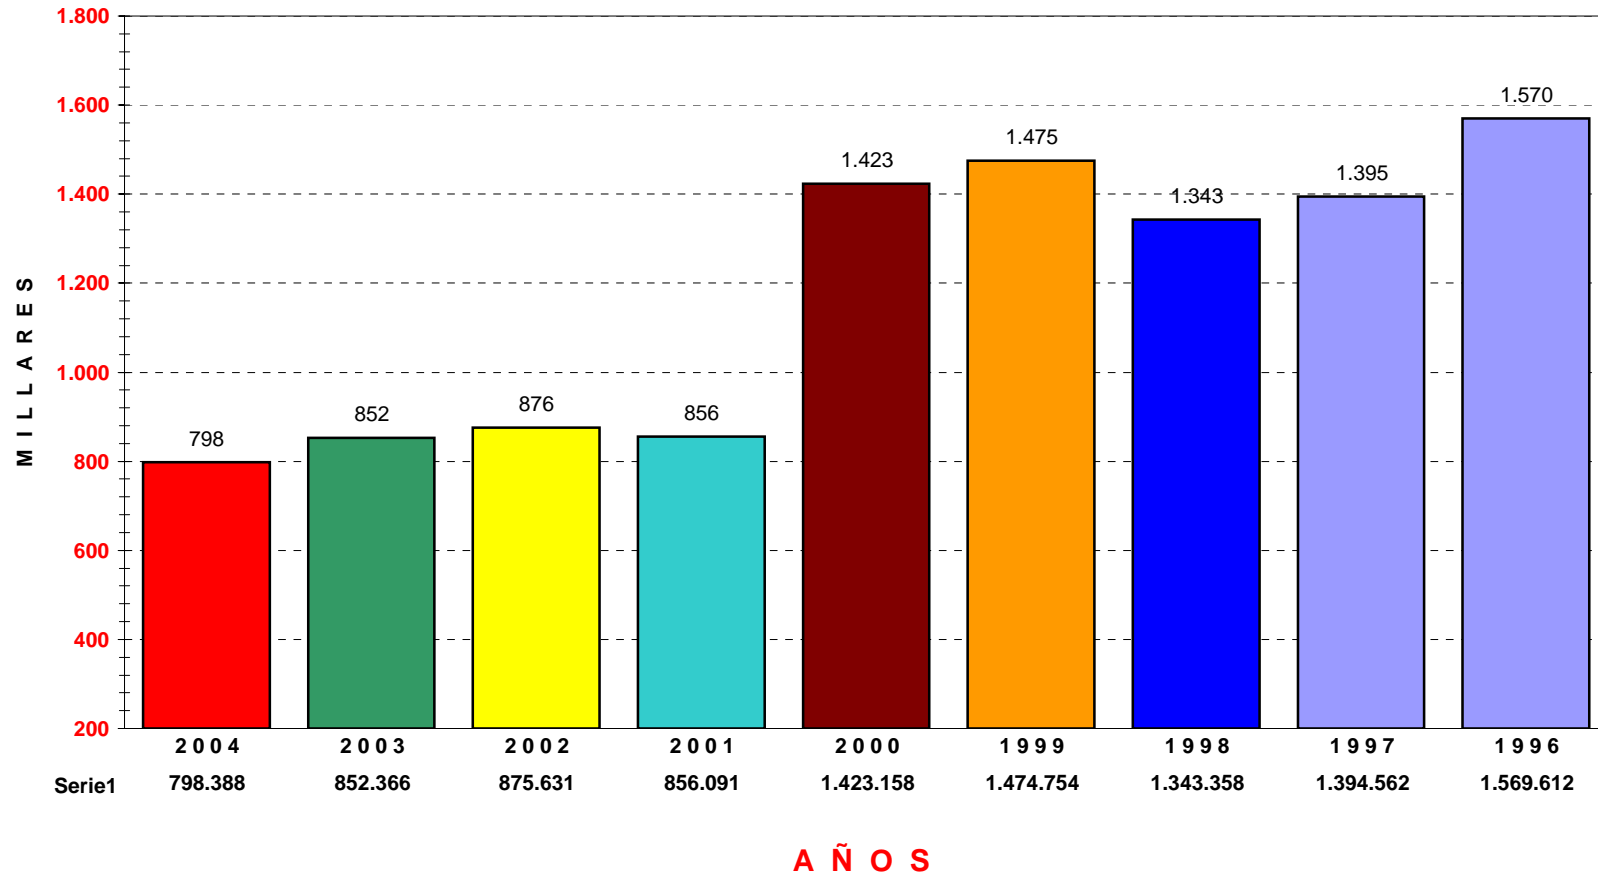

CONCURRENCIA DE AÑOS ANTERIORES

AÑOS	VACUNO	OVINO-CAPRINO	PORCINO	EQUINO	TOTAL
2003	708.704	122.551	6.034	15.077	852.366
2002	700.332	155.264	2.827	17.208	875.631
2001	596.858	238.895	2.276	18.062	856.091
2000	797.014	603.445	3.315	19.384	1.423.158
1999	848.190	603.444	3.830	19.290	1.474.754
1998	666.473	653.118	4.070	19.697	1.343.358
1997	739.370	619.776	14.441	20.975	1.394.562
1996	764.199	764.679	21.077	19.657	1.569.612

ASOCIACION ESPAÑOLA DE MERCADOS DE GANADO

A.S.E.M.G.A.

CONCURRENCIA POR ESPECIES

ASOCIACION ESPAÑOLA DE MERCADOS DE GANADO

A.S.E.M.G.A.

Serie1 798.388 852.366 875.631 856.091 1.423.158 1.474.754 1.343.358 1.394.562 1.569.612

COMPARATIVA AÑOS ANTERIORES

ASOCIACION ESPAÑOLA DE MERCADOS DE GANADO

A.S.E.M.G.A.

COMPARATIVA AÑOS ANTERIORES

ASOCIACION ESPAÑOLA DE MERCADOS DE GANADO

A.S.E.M.G.A.

CONCURRENCIA DE GANADO POR MERCADO

2004	VACUNO MAYOR	VACUNO MENOR	OVINO CAPRINO	PORCINO	EQUINO	TOTAL MERCADO
CASTRO REI	266	51.843		3.132	447	55.688
LEON	6.980	17.695			5.587	30.262
MEDINA DEL CAMPO			43.818			43.818
POLA DE SIERO	48.256	129.259	175		821	178.511
SALAMANCA	13.159	34.933	18.576	170	295	67.133
SANTIAGO COMPOSTELA	49.402	108.616	8.204	2.271	1.963	170.456
SILLEDA	17.621	41.675				59.296
TALAVERA DE LA REINA	38.972	603	678		539	40.792
TORRELAVEGA	35.859	110.844	532		5.197	152.432
T O T A L E S	210.515	495.468	71.983	5.573	14.849	798.388