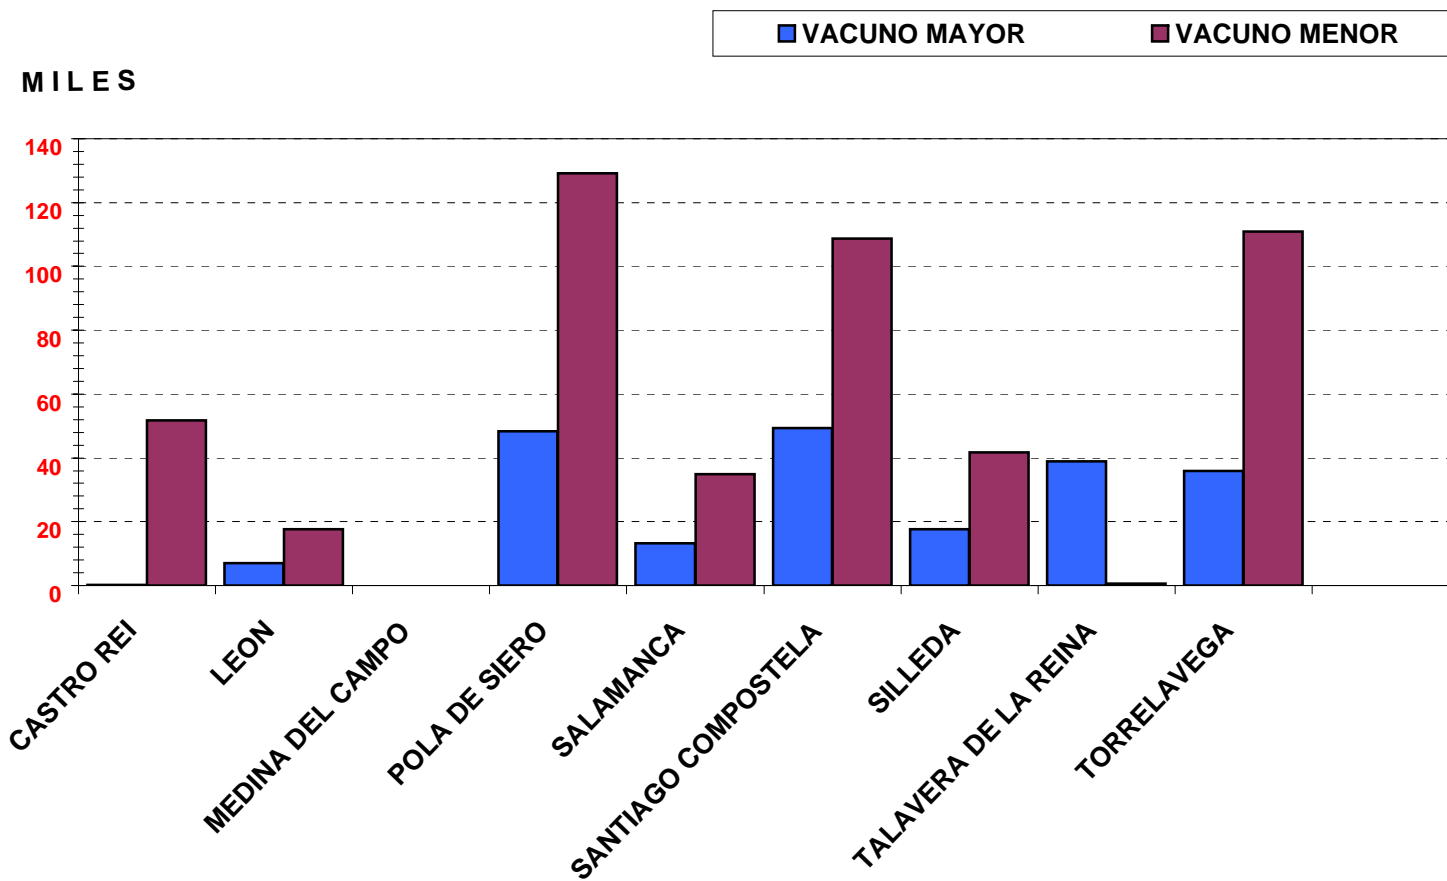

COMPARATIVA AÑOS ANTERIORES

ASOCIACION ESPAÑOLA DE MERCADOS DE GANADO

A.S.E.M.G.A.

COMPARATIVA AÑOS ANTERIORES

ASOCIACION ESPAÑOLA DE MERCADOS DE GANADO

A.S.E.M.G.A.

CONCURRENCIA DE GANADO POR MERCADO

2004	VACUNO MAYOR	VACUNO MENOR	OVINO CAPRINO	PORCINO	EQUINO	TOTAL MERCADO
CASTRO REI	266	51.843		3.132	447	55.688
LEON	6.980	17.695			5.587	30.262
MEDINA DEL CAMPO			43.818			43.818
POLA DE SIERO	48.256	129.259	175		821	178.511
SALAMANCA	13.159	34.933	18.576	170	295	67.133
SANTIAGO COMPOSTELA	49.402	108.616	8.204	2.271	1.963	170.456
SILLEDA	17.621	41.675				59.296
TALAVERA DE LA REINA	38.972	603	678		539	40.792
TORRELAVEGA	35.859	110.844	532		5.197	152.432
T O T A L E S	210.515	495.468	71.983	5.573	14.849	798.388

ASOCIACION ESPAÑOLA DE MERCADOS DE GANADO

A.S.E.M.G.A.

CONCURRENCIA GANADO POR MERCADO

ASOCIACION ESPAÑOLA DE MERCADOS DE GANADO

A.S.E.M.G.A.

CONCURRENCIA GANADO BOVINO POR MERCADO

ASOCIACION ESPAÑOLA DE MERCADOS DE GANADO

A.S.E.M.G.A.

MILES

CONCURRENCIA GANADO OVINO-CAPRINO POR MERCADO

ASOCIACION ESPAÑOLA DE MERCADOS DE GANADO

A.S.E.M.G.A.

CONCURRENCIA GANADO EQUINO POR MERCADO