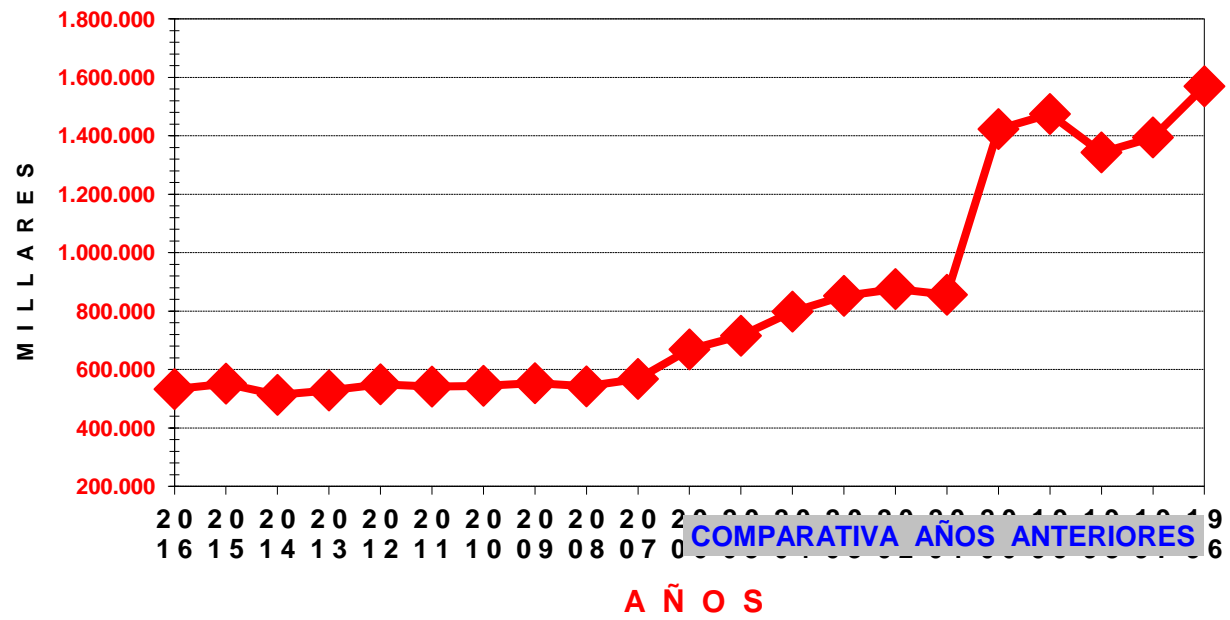

ASOCIACION ESPAÑOLA DE MERCADOS DE GANADO

A.S.E.M.G.A.

TOTAL NUMERO DE CABEZAS Y VALORES

2016	VACUNO	OVINO-CAPRINO	PORCINO	EQUINO	TOTAL
NUMERO DE CABEZAS	525.805	1.269	1.163	4.762	532.999
VALOR MEDIO	386	10	149	548	386
VALOR TOTAL CONCURRENCIA	202.960.730	12.690	173.287	2.609.576	205.756.283

CONCURRENCIA DE AÑOS ANTERIORES

AÑOS	VACUNO	OVINO-CAPRINO	PORCINO	EQUINO	TOTAL
2015	537.657	7.099	1.492	5.611	551.859
2014	496.935	7.900	1.998	6.548	513.381
2013	507.106	11.562	2.698	7.059	528.425
2012	518.205	21.925	2.292	7.213	549.635
2011	502.575	28.393	3.283	7.480	541.731
2010	499.542	34.525	3.681	6.662	544.410
2009	499.023	40.426	3.418	10.464	553.331
2008	501.228	26.611	3.946	10.677	542.462
2007	519.133	34.717	4.195	9.925	567.970
2006	601.475	50.528	5.105	11.943	669.051
2005	635.952	61.021	4.996	13.822	715.791
2004	705.983	71.983	5.573	14.849	798.388
2003	708.704	122.551	6.034	15.077	852.366
2002	700.332	155.264	2.827	17.208	875.631
2001	596.858	238.895	2.276	18.062	856.091
2000	797.014	603.445	3.315	19.384	1.423.158
1999	848.190	603.444	3.830	19.290	1.474.754
1998	666.473	653.118	4.070	19.697	1.343.358
1997	739.370	619.776	14.441	20.975	1.394.562
1996	764.199	764.679	21.077	19.657	1.569.612

ASOCIACION ESPAÑOLA DE MERCADOS DE GANADO A.S.E.M.G.A.

ASOCIACION ESPAÑOLA DE MERCADOS DE GANADO

A.S.E.M.G.A.

CONCURRENCIA DE GANADO POR MERCADO

2 0 1 6	VACUNO MAYOR	VACUNO MENOR	OVINO CAPRINO	PORCINO	EQUINO	TOTAL MERCADO
CASTRO REI	189	33.121		203	846	34.359
LEON	1.723	6.944			1.001	9.668
MEDINA DEL CAMPO			774			774
POLA DE SIERO	21.533	91.406			402	113.341
SALAMANCA	12.850	89.332	390	70	8	102.650
SANTIAGO COMPOSTELA	12.802	99.983	86	890	774	114.535
SILLEDA	12.401	31.670				44.071
TALAVERA DE LA REINA	*	*	*	*	*	*
TORRELAVEGA	10.433	101.418	19		1.731	113.601
T O T A L E S	71.931	453.874	1.269	1.163	4.762	532.999