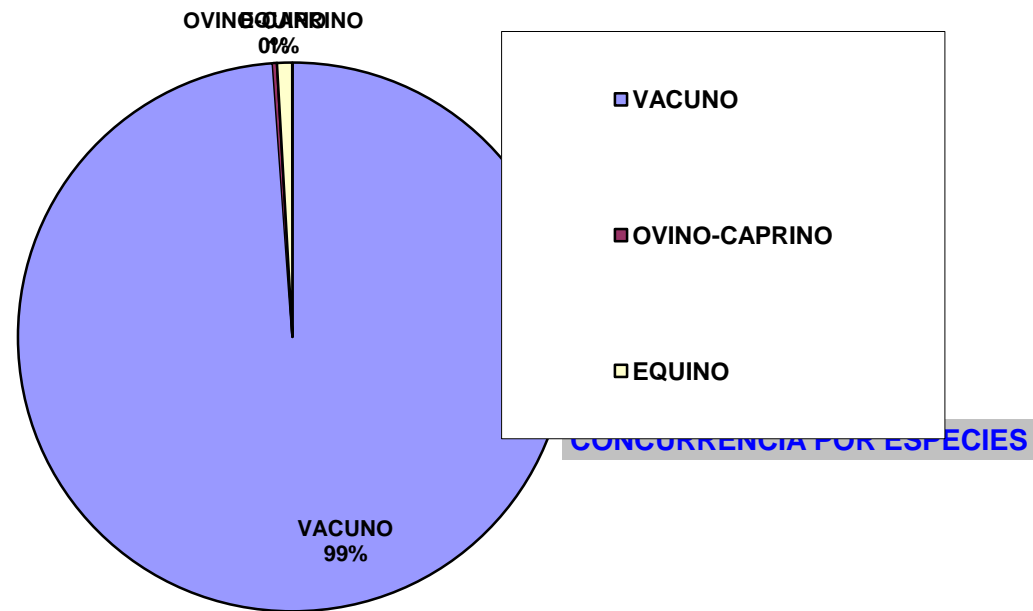

ASOCIACION ESPAÑOLA DE MERCADOS DE GANADO

A.S.E.M.G.A.

TOTAL NUMERO DE CABEZAS Y VALORES

2016	VACUNO	OVINO-CAPRINO	PORCINO	EQUINO	TOTAL
NUMERO DE CABEZAS	525.805	1.269	1.163	4.762	532.999
VALOR MEDIO	386	10	149	548	386
VALOR TOTAL CONCURRENCIA	202.960.730	12.690	173.287	2.609.576	205.756.283

CONCURRENCIA DE AÑOS ANTERIORES

AÑOS	VACUNO	OVINO-CAPRINO	PORCINO	EQUINO	TOTAL
2015	537.657	7.099	1.492	5.611	551.859
2014	496.935	7.900	1.998	6.548	513.381
2013	507.106	11.562	2.698	7.059	528.425
2012	518.205	21.925	2.292	7.213	549.635
2011	502.575	28.393	3.283	7.480	541.731
2010	499.542	34.525	3.681	6.662	544.410
2009	499.023	40.426	3.418	10.464	553.331
2008	501.228	26.611	3.946	10.677	542.462
2007	519.133	34.717	4.195	9.925	567.970
2006	601.475	50.528	5.105	11.943	669.051
2005	635.952	61.021	4.996	13.822	715.791
2004	705.983	71.983	5.573	14.849	798.388
2003	708.704	122.551	6.034	15.077	852.366
2002	700.332	155.264	2.827	17.208	875.631
2001	596.858	238.895	2.276	18.062	856.091
2000	797.014	603.445	3.315	19.384	1.423.158
1999	848.190	603.444	3.830	19.290	1.474.754
1998	666.473	653.118	4.070	19.697	1.343.358
1997	739.370	619.776	14.441	20.975	1.394.562
1996	764.199	764.679	21.077	19.657	1.569.612

ASOCIACION ESPAÑOLA DE MERCADOS DE GANADO A.S.E.M.G.A.