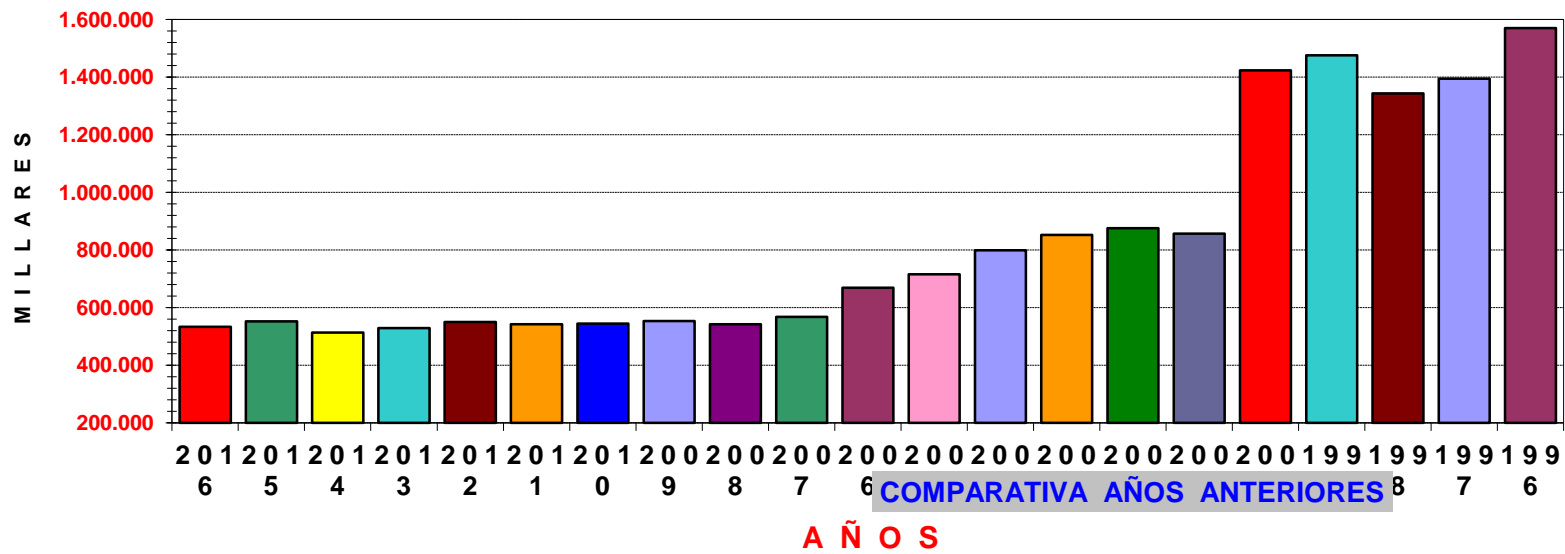

ASOCIACION ESPAÑOLA DE MERCADOS DE GANADO

A.S.E.M.G.A.

TOTAL NUMERO DE CABEZAS Y VALORES

2016	VACUNO	OVINO-CAPRINO	PORCINO	EQUINO	TOTAL
NUMERO DE CABEZAS	525.805	1.269	1.163	4.762	532.999
VALOR MEDIO	386	10	149	548	386
VALOR TOTAL CONCURRENCIA	202.960.730	12.690	173.287	2.609.576	205.756.283

CONCURRENCIA DE AÑOS ANTERIORES

AÑOS	VACUNO	OVINO-CAPRINO	PORCINO	EQUINO	TOTAL
2015	537.657	7.099	1.492	5.611	551.859
2014	496.935	7.900	1.998	6.548	513.381
2013	507.106	11.562	2.698	7.059	528.425
2012	518.205	21.925	2.292	7.213	549.635
2011	502.575	28.393	3.283	7.480	541.731
2010	499.542	34.525	3.681	6.662	544.410
2009	499.023	40.426	3.418	10.464	553.331
2008	501.228	26.611	3.946	10.677	542.462
2007	519.133	34.717	4.195	9.925	567.970
2006	601.475	50.528	5.105	11.943	669.051
2005	635.952	61.021	4.996	13.822	715.791
2004	705.983	71.983	5.573	14.849	798.388
2003	708.704	122.551	6.034	15.077	852.366
2002	700.332	155.264	2.827	17.208	875.631
2001	596.858	238.895	2.276	18.062	856.091
2000	797.014	603.445	3.315	19.384	1.423.158
1999	848.190	603.444	3.830	19.290	1.474.754
1998	666.473	653.118	4.070	19.697	1.343.358
1997	739.370	619.776	14.441	20.975	1.394.562
1996	764.199	764.679	21.077	19.657	1.569.612

ASOCIACION ESPAÑOLA DE MERCADOS DE GANADO A.S.E.M.G.A.

ASOCIACION ESPAÑOLA DE MERCADOS DE GANADO

A.S.E.M.G.A.

CONCURRENCIA DE GANADO POR MERCADO

2 0 1 6	VACUNO MAYOR	VACUNO MENOR	OVINO CAPRINO	PORCINO	EQUINO	TOTAL MERCADO
CASTRO REI	189	33.121		203	846	34.359
LEON	1.723	6.944			1.001	9.668
MEDINA DEL CAMPO			774			774
POLA DE SIERO	21.533	91.406			402	113.341
SALAMANCA	12.850	89.332	390	70	8	102.650
SANTIAGO COMPOSTELA	12.802	99.983	86	890	774	114.535
SILLEDA	12.401	31.670				44.071
TALAVERA DE LA REINA	*	*	*	*	*	*
TORRELAVEGA	10.433	101.418	19		1.731	113.601
T O T A L E S	71.931	453.874	1.269	1.163	4.762	532.999