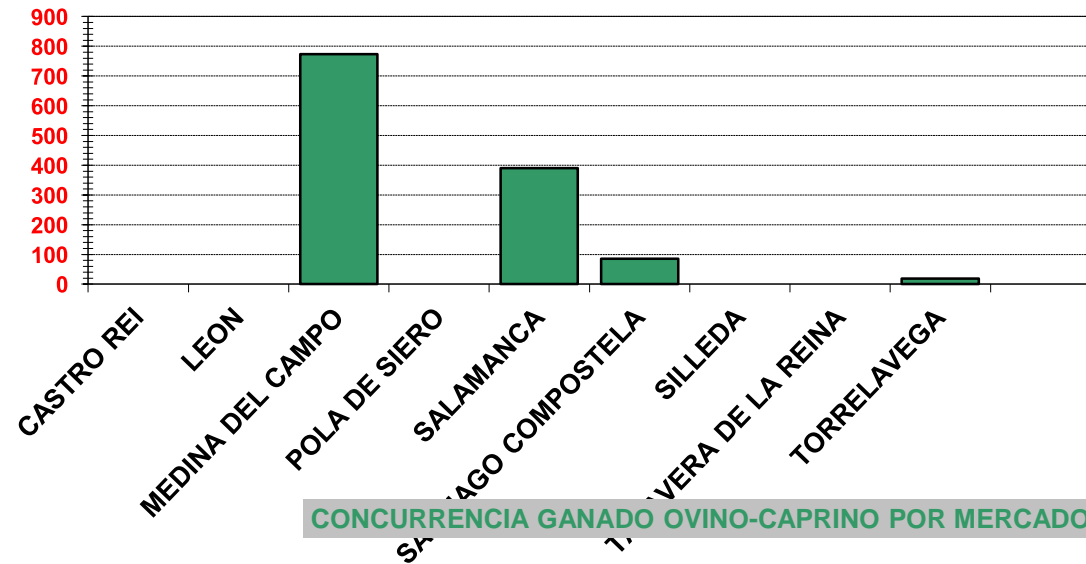

CONCURRENCIA DE AÑOS ANTERIORES

AÑOS	VACUNO	OVINO-CAPRINO	PORCINO	EQUINO	TOTAL
2015	537.657	7.099	1.492	5.611	551.859
2014	496.935	7.900	1.998	6.548	513.381
2013	507.106	11.562	2.698	7.059	528.425
2012	518.205	21.925	2.292	7.213	549.635
2011	502.575	28.393	3.283	7.480	541.731
2010	499.542	34.525	3.681	6.662	544.410
2009	499.023	40.426	3.418	10.464	553.331
2008	501.228	26.611	3.946	10.677	542.462
2007	519.133	34.717	4.195	9.925	567.970
2006	601.475	50.528	5.105	11.943	669.051
2005	635.952	61.021	4.996	13.822	715.791
2004	705.983	71.983	5.573	14.849	798.388
2003	708.704	122.551	6.034	15.077	852.366
2002	700.332	155.264	2.827	17.208	875.631
2001	596.858	238.895	2.276	18.062	856.091
2000	797.014	603.445	3.315	19.384	1.423.158
1999	848.190	603.444	3.830	19.290	1.474.754
1998	666.473	653.118	4.070	19.697	1.343.358
1997	739.370	619.776	14.441	20.975	1.394.562
1996	764.199	764.679	21.077	19.657	1.569.612

ASOCIACION ESPAÑOLA DE MERCADOS DE GANADO A.S.E.M.G.A.

ASOCIACION ESPAÑOLA DE MERCADOS DE GANADO

A.S.E.M.G.A.

CONCURRENCIA DE GANADO POR MERCADO

2 0 1 6	VACUNO MAYOR	VACUNO MENOR	OVINO CAPRINO	PORCINO	EQUINO	TOTAL MERCADO
CASTRO REI	189	33.121		203	846	34.359
LEON	1.723	6.944			1.001	9.668
MEDINA DEL CAMPO			774			774
POLA DE SIERO	21.533	91.406			402	113.341
SALAMANCA	12.850	89.332	390	70	8	102.650
SANTIAGO COMPOSTELA	12.802	99.983	86	890	774	114.535
SILLEDA	12.401	31.670				44.071
TALAVERA DE LA REINA	*	*	*	*	*	*
TORRELAVEGA	10.433	101.418	19		1.731	113.601
T O T A L E S	71.931	453.874	1.269	1.163	4.762	532.999

* Sin presencia física de animales

ASOCIACION ESPAÑOLA DE MERCADOS DE GANADO A.S.E.M.G.A.

ASOCIACION ESPAÑOLA DE MERCADOS DE GANADO A.S.E.M.G.A.

ASOCIACION ESPAÑOLA DE MERCADOS DE GANADO A.S.E.M.G.A.

ASOCIACION ESPAÑOLA DE MERCADOS DE GANADO A.S.E.M.G.A.