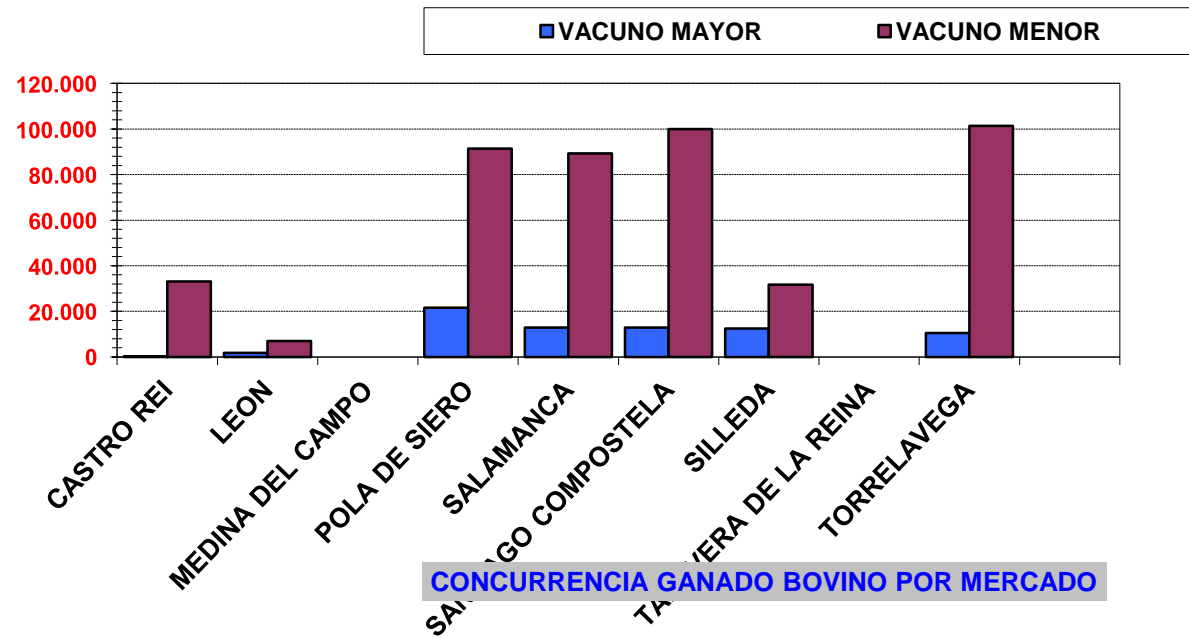

ASOCIACION ESPAÑOLA DE MERCADOS DE GANADO A.S.E.M.G.A.