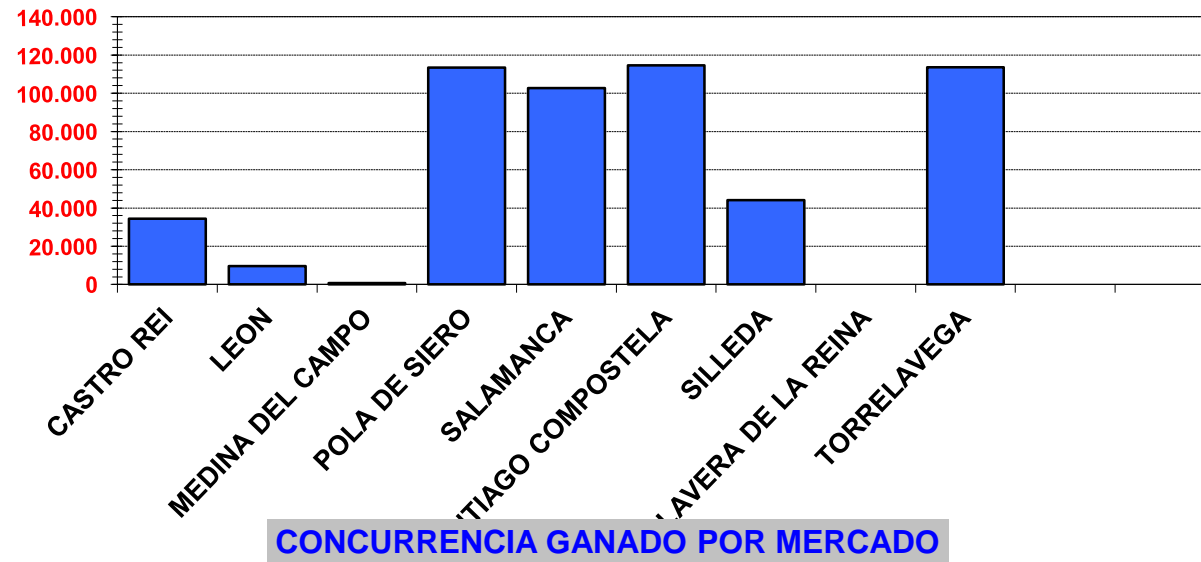

ASOCIACION ESPAÑOLA DE MERCADOS DE GANADO

A.S.E.M.G.A.

CONCURRENCIA DE GANADO POR MERCADO

2 0 1 6	VACUNO MAYOR	VACUNO MENOR	OVINO CAPRINO	PORCINO	EQUINO	TOTAL MERCADO
CASTRO REI	189	33.121		203	846	34.359
LEON	1.723	6.944			1.001	9.668
MEDINA DEL CAMPO			774			774
POLA DE SIERO	21.533	91.406			402	113.341
SALAMANCA	12.850	89.332	390	70	8	102.650
SANTIAGO COMPOSTELA	12.802	99.983	86	890	774	114.535
SILLEDA	12.401	31.670				44.071
TALAVERA DE LA REINA	*	*	*	*	*	*
TORRELAVEGA	10.433	101.418	19		1.731	113.601
T O T A L E S	71.931	453.874	1.269	1.163	4.762	532.999

* Sin presencia física de animales

ASOCIACION ESPAÑOLA DE MERCADOS DE GANADO A.S.E.M.G.A.