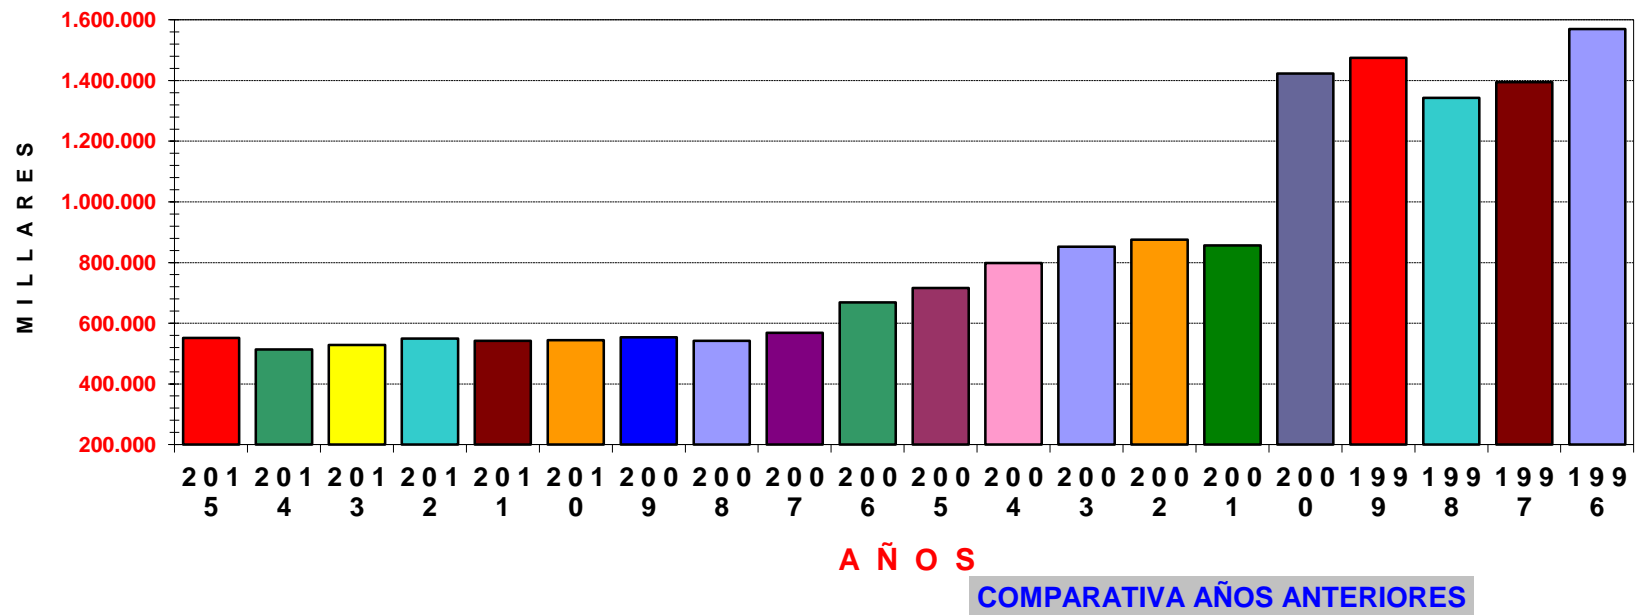

ASOCIACION ESPAÑOLA DE MERCADOS DE GANADO A.S.E.M.G.A.