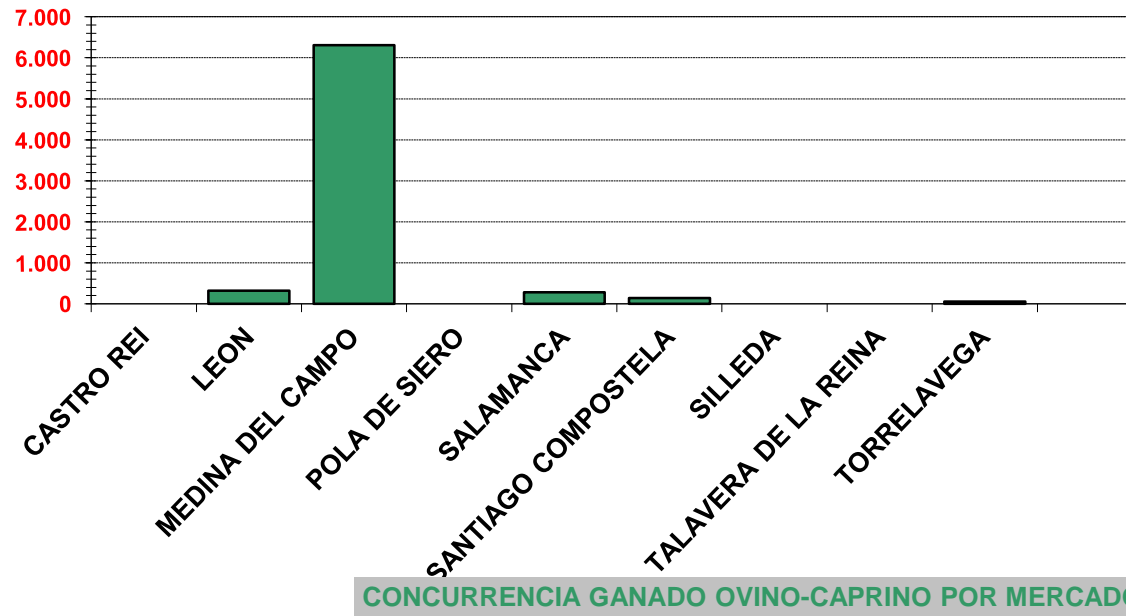

A.S.E.M.G.A.

CONCURRENCIA DE GANADO POR MERCADO

2 0 1 5	VACUNO MAYOR	VACUNO MENOR	OVINO CAPRINO	PORCINO	EQUINO	TOTAL MERCADO
CASTRO REI	212	38.432		393	847	39.884
LEON	1.696	7.893	316		1.030	10.935
MEDINA DEL CAMPO			6.307			6.307
POLA DE SIERO	22.162	90.149			502	112.813
SALAMANCA	10.593	95.879	280	66	38	106.856
SANTIAGO COMPOSTELA	12.618	96.227	144	1.033	830	110.852
SILLEDA	12.124	29.371				41.495
TALAVERA DE LA REINA	*	*	*	*	*	*
TORRELAVEGA	12.499	107.802	52		2.364	122.717
T O T A L E S	71.904	465.753	7.099	1.492	5.611	551.859

* Sin presencia física de animales

ASOCIACION ESPAÑOLA DE MERCADOS DE GANADO A.S.E.M.G.A.

ASOCIACION ESPAÑOLA DE MERCADOS DE GANADO A.S.E.M.G.A.

ASOCIACION ESPAÑOLA DE MERCADOS DE GANADO A.S.E.M.G.A.

ASOCIACION ESPAÑOLA DE MERCADOS DE GANADO A.S.E.M.G.A.