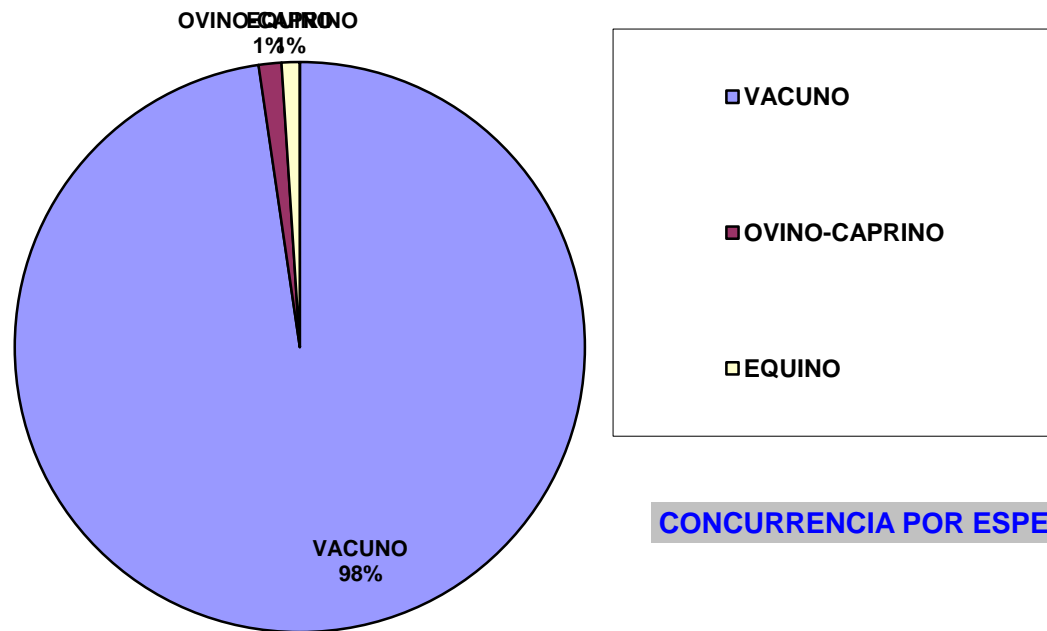

ASOCIACION ESPAÑOLA DE MERCADOS DE GANADO

A.S.E.M.G.A.

TOTAL NUMERO DE CABEZAS Y VALORES

2015	VACUNO	OVINO-CAPRINO	PORCINO	EQUINO	TOTAL
NUMERO DE CABEZAS	537.657	7.099	1.492	5.611	551.859
VALOR MEDIO	390	18	147	452	385
VALOR TOTAL CONCURRENCIA	209.686.230	127.782	219.324	2.536.172	212.569.508

CONCURRENCIA DE AÑOS ANTERIORES

AÑOS	VACUNO	OVINO-CAPRINO	PORCINO	EQUINO	TOTAL
2014	496.935	7.900	1.998	6.548	513.381
2013	507.106	11.562	2.698	7.059	528.425
2012	518.205	21.925	2.292	7.213	549.635
2011	502.575	28.393	3.283	7.480	541.731
2010	499.542	34.525	3.681	6.662	544.410
2009	499.023	40.426	3.418	10.464	553.331
2008	501.228	26.611	3.946	10.677	542.462
2007	519.133	34.717	4.195	9.925	567.970
2006	601.475	50.528	5.105	11.943	669.051
2005	635.952	61.021	4.996	13.822	715.791
2004	705.983	71.983	5.573	14.849	798.388
2003	708.704	122.551	6.034	15.077	852.366
2002	700.332	155.264	2.827	17.208	875.631
2001	596.858	238.895	2.276	18.062	856.091
2000	797.014	603.445	3.315	19.384	1.423.158
1999	848.190	603.444	3.830	19.290	1.474.754
1998	666.473	653.118	4.070	19.697	1.343.358
1997	739.370	619.776	14.441	20.975	1.394.562
1996	764.199	764.679	21.077	19.657	1.569.612

ASOCIACION ESPAÑOLA DE MERCADOS DE GANADO A.S.E.M.G.A.

CONCURRENCIA POR ESPECIES