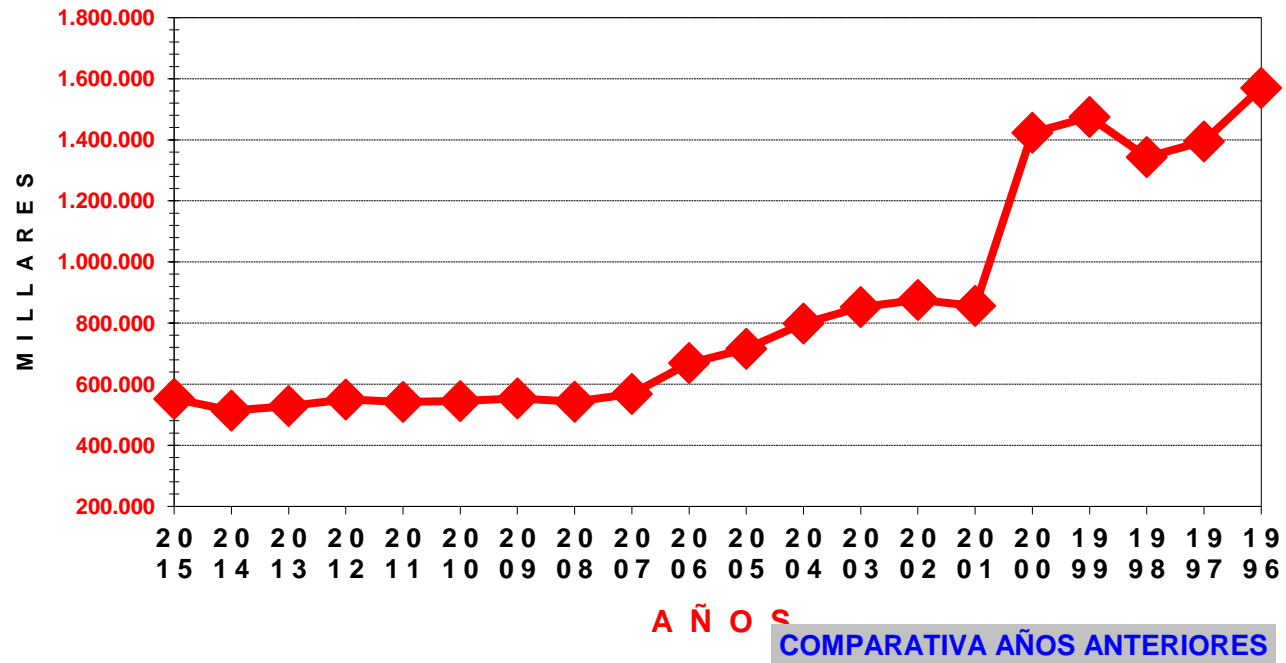

ASOCIACION ESPAÑOLA DE MERCADOS DE GANADO

A.S.E.M.G.A.

TOTAL NUMERO DE CABEZAS Y VALORES

2015	VACUNO	OVINO-CAPRINO	PORCINO	EQUINO	TOTAL
NUMERO DE CABEZAS	537.657	7.099	1.492	5.611	551.859
VALOR MEDIO	390	18	147	452	385
VALOR TOTAL CONCURRENCIA	209.686.230	127.782	219.324	2.536.172	212.569.508

CONCURRENCIA DE AÑOS ANTERIORES

AÑOS	VACUNO	OVINO-CAPRINO	PORCINO	EQUINO	TOTAL
2014	496.935	7.900	1.998	6.548	513.381
2013	507.106	11.562	2.698	7.059	528.425
2012	518.205	21.925	2.292	7.213	549.635
2011	502.575	28.393	3.283	7.480	541.731
2010	499.542	34.525	3.681	6.662	544.410
2009	499.023	40.426	3.418	10.464	553.331
2008	501.228	26.611	3.946	10.677	542.462
2007	519.133	34.717	4.195	9.925	567.970
2006	601.475	50.528	5.105	11.943	669.051
2005	635.952	61.021	4.996	13.822	715.791
2004	705.983	71.983	5.573	14.849	798.388
2003	708.704	122.551	6.034	15.077	852.366
2002	700.332	155.264	2.827	17.208	875.631
2001	596.858	238.895	2.276	18.062	856.091
2000	797.014	603.445	3.315	19.384	1.423.158
1999	848.190	603.444	3.830	19.290	1.474.754
1998	666.473	653.118	4.070	19.697	1.343.358
1997	739.370	619.776	14.441	20.975	1.394.562
1996	764.199	764.679	21.077	19.657	1.569.612

ASOCIACION ESPAÑOLA DE MERCADOS DE GANADO A.S.E.M.G.A.

CONCURRENCIA POR ESPECIES

ASOCIACION ESPAÑOLA DE MERCADOS DE GANADO A.S.E.M.G.A.

ASOCIACION ESPAÑOLA DE MERCADOS DE GANADO A.S.E.M.G.A.

ASOCIACION ESPAÑOLA DE MERCADOS DE GANADO

A.S.E.M.G.A.

CONCURRENCIA DE GANADO POR MERCADO

2 0 1 5	VACUNO MAYOR	VACUNO MENOR	OVINO CAPRINO	PORCINO	EQUINO	TOTAL MERCADO
CASTRO REI	212	38.432		393	847	39.884
LEON	1.696	7.893	316		1.030	10.935
MEDINA DEL CAMPO			6.307			6.307
POLA DE SIERO	22.162	90.149			502	112.813
SALAMANCA	10.593	95.879	280	66	38	106.856
SANTIAGO COMPOSTELA	12.618	96.227	144	1.033	830	110.852
SILLEDA	12.124	29.371				41.495
TALAVERA DE LA REINA	*	*	*	*	*	*
TORRELAVEGA	12.499	107.802	52		2.364	122.717
T O T A L E S	71.904	465.753	7.099	1.492	5.611	551.859