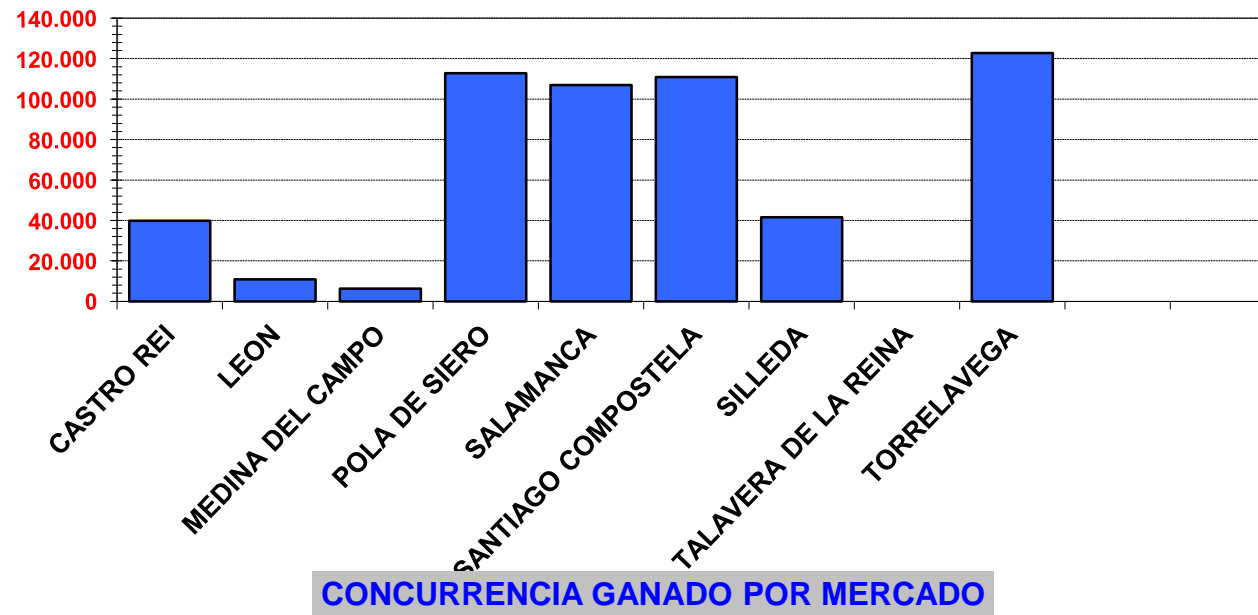

ASOCIACION ESPAÑOLA DE MERCADOS DE GANADO

A.S.E.M.G.A.

CONCURRENCIA DE GANADO POR MERCADO

2 0 1 5	VACUNO MAYOR	VACUNO MENOR	OVINO CAPRINO	PORCINO	EQUINO	TOTAL MERCADO
CASTRO REI	212	38.432		393	847	39.884
LEON	1.696	7.893	316		1.030	10.935
MEDINA DEL CAMPO			6.307			6.307
POLA DE SIERO	22.162	90.149			502	112.813
SALAMANCA	10.593	95.879	280	66	38	106.856
SANTIAGO COMPOSTELA	12.618	96.227	144	1.033	830	110.852
SILLEDA	12.124	29.371				41.495
TALAVERA DE LA REINA	*	*	*	*	*	*
TORRELAVEGA	12.499	107.802	52		2.364	122.717
T O T A L E S	71.904	465.753	7.099	1.492	5.611	551.859

* Sin presencia física de animales

ASOCIACION ESPAÑOLA DE MERCADOS DE GANADO A.S.E.M.G.A.