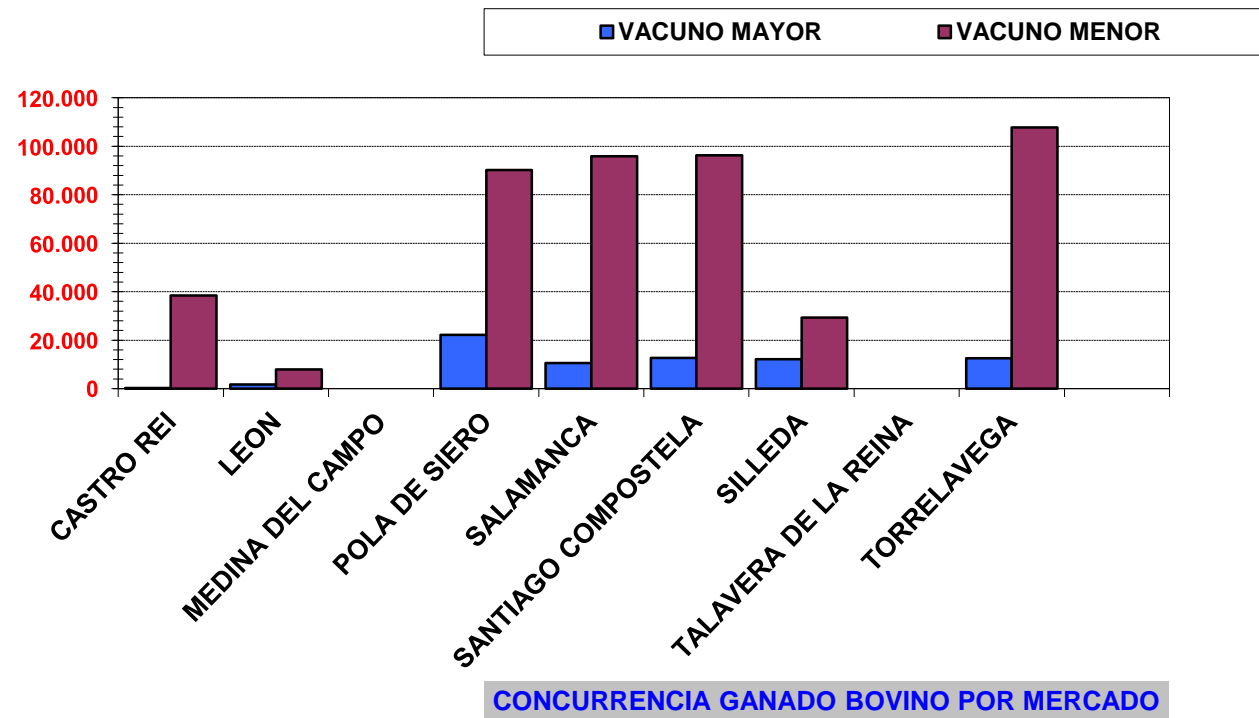

ASOCIACION ESPAÑOLA DE MERCADOS DE GANADO A.S.E.M.G.A.

CONCURRENCIA POR ESPECIES

ASOCIACION ESPAÑOLA DE MERCADOS DE GANADO A.S.E.M.G.A.

ASOCIACION ESPAÑOLA DE MERCADOS DE GANADO A.S.E.M.G.A.

ASOCIACION ESPAÑOLA DE MERCADOS DE GANADO

A.S.E.M.G.A.

CONCURRENCIA DE GANADO POR MERCADO

2 0 1 5	VACUNO MAYOR	VACUNO MENOR	OVINO CAPRINO	PORCINO	EQUINO	TOTAL MERCADO
CASTRO REI	212	38.432		393	847	39.884
LEON	1.696	7.893	316		1.030	10.935
MEDINA DEL CAMPO			6.307			6.307
POLA DE SIERO	22.162	90.149			502	112.813
SALAMANCA	10.593	95.879	280	66	38	106.856
SANTIAGO COMPOSTELA	12.618	96.227	144	1.033	830	110.852
SILLEDA	12.124	29.371				41.495
TALAVERA DE LA REINA	*	*	*	*	*	*
TORRELAVEGA	12.499	107.802	52		2.364	122.717
T O T A L E S	71.904	465.753	7.099	1.492	5.611	551.859

* Sin presencia física de animales

ASOCIACION ESPAÑOLA DE MERCADOS DE GANADO A.S.E.M.G.A.

ASOCIACION ESPAÑOLA DE MERCADOS DE GANADO A.S.E.M.G.A.

ASOCIACION ESPAÑOLA DE MERCADOS DE GANADO A.S.E.M.G.A.

ASOCIACION ESPAÑOLA DE MERCADOS DE GANADO A.S.E.M.G.A.